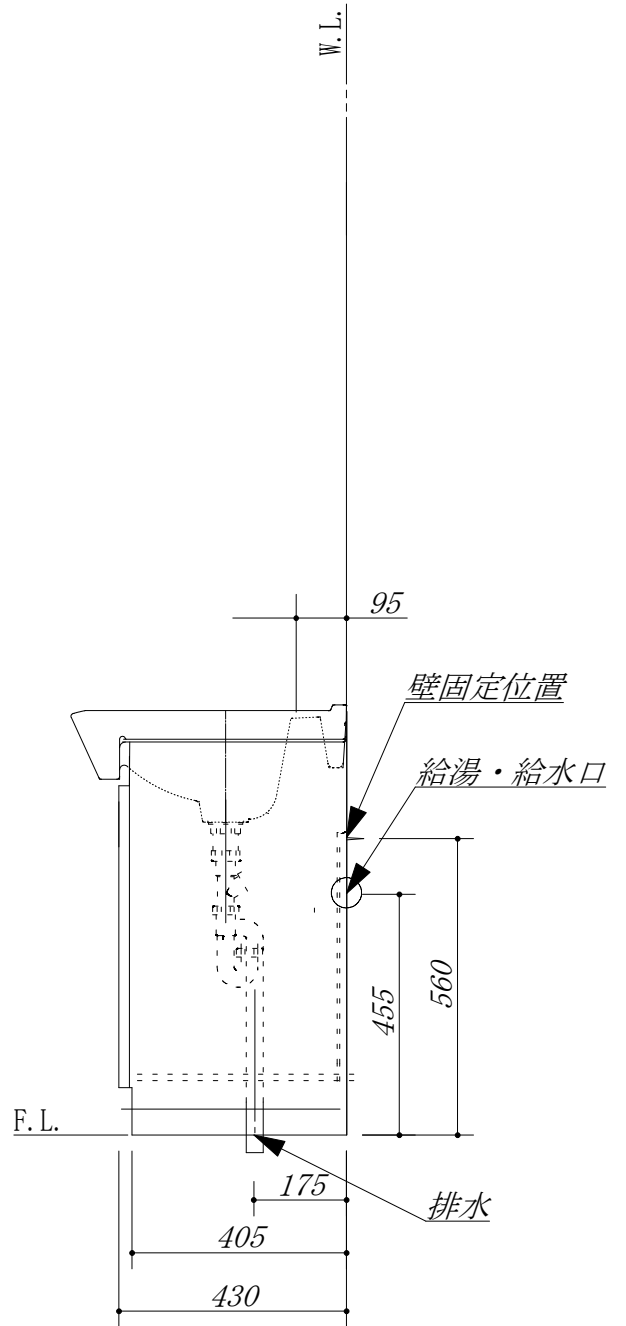

※排水器具は、固定式Sトラップとする。

製図	写図	検図	承認	品名	750mm幅 洗面化粧ユニット	品番	CBJ-75(扉カー)	尺度	1 / 15
28: 1:20				株式会社 藤 榮		図番			