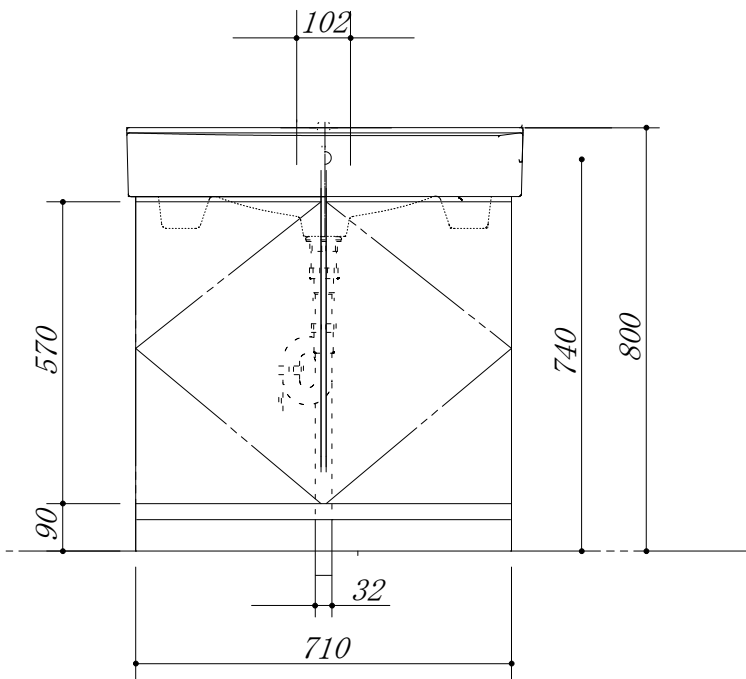

※排水器具は、固定式Sトラップとする。

製図	写図	検図	承認	品名	750mm幅 洗面化粧ユニット	品番	CBJ-75(扉カー)	尺度	1 / 15
28: 1:20				株式会社 藤 榮		図番			