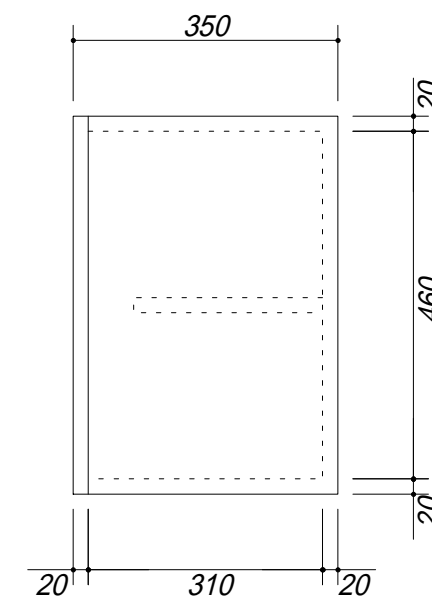

 吊戸棚下地

会社名	株式会社 藤榮	現場名		型式	BTN-105A(扉カラー)
住所	豊明市阿野町稻葉 7 4 - 4 6	単位	mm	品名	吊戸棚
		縮尺		寸法	1050 × 350 × 500