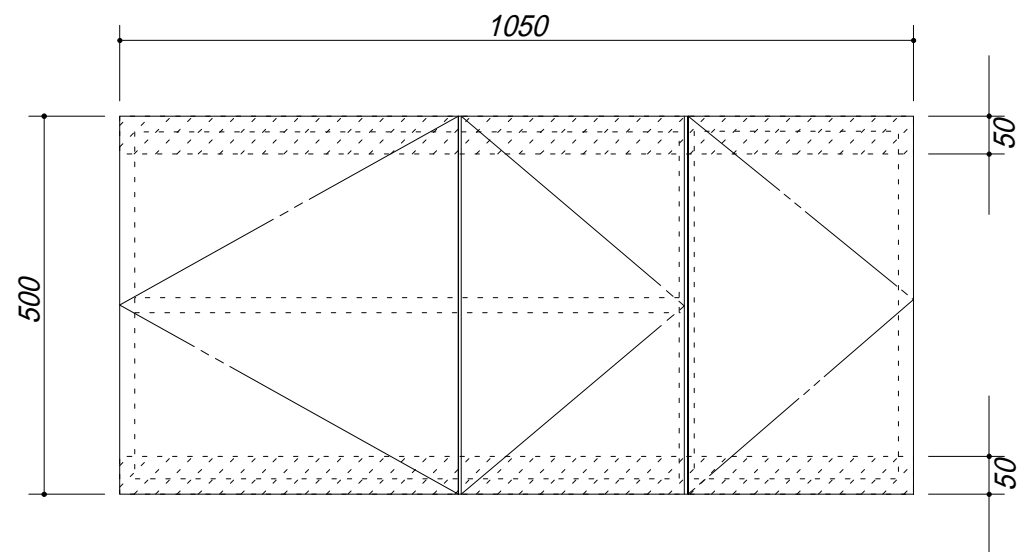

 吊戸棚下地

会社名	株式会社 藤榮	現場名		型式	BTN-105A(扉カラー)
住所	豊明市阿野町稻葉 7 4 - 4 6	単位	mm	品名	吊戸棚
		縮尺		寸法	1050 × 350 × 500