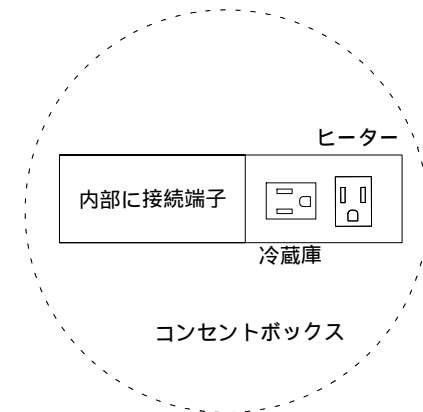

蛍光灯用スイッチ
換気扇用スイッチ

No	名称	仕様
1	サイドパネルA	内面：化粧不燃材 外面：プリントMDF
2	サイドパネルB	内面：ポリMDF 外面：プリントMDF
3	天板	内面：化粧不燃材
4	バックパネル	内面：化粧不燃材
5	幕板	外面：ポリMDF
6	戸棚	外面：化粧不燃材
7	戸棚水切り	コーティング棚
8	照明器具	LED 100V 6.7W
9	混合水栓	KM17NECN
10	ステンレストップ	SUS.430
11	調理機器電気	IHC-B112 (100V, 1400W) アイリスオーヤマ製
12	排水栓セット	中型ゴミ収納器ホース付
13	側板	
14	中仕切	
15	扉	
16	底板	
17	台輪	
18	点検板	
19	コンセント	調理機器用
20	コグチカバー	硬質塩化ビニール両面テープ付

* 本図は、扉タイプを示しています。

会社名 (株)藤 榮	現場名	型式	B T M - 9 0 B (L) (扉 加 -) I H ヒ タ - 1 0 0 V	寸法	900X500X1900
住所 豊明市阿野町稲葉74-46	承認	検図	製図	品名	ミニキッチン
					縮尺 1 / 15