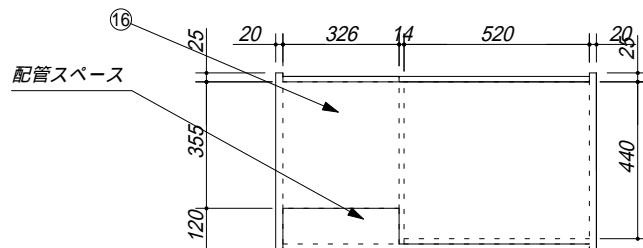

蛍光灯用スイッチ
換気扇用スイッチ

No	名称	仕様
1	サイドパネルA	内面：化粧不燃材 外面：プリントMDF
2	サイドパネルB	内面：ポリMDF 外面：プリントMDF
3	天板	内面：化粧不燃材
4	バックパネル	内面：化粧不燃材
5	幕板	外面：ポリMDF
6	戸棚	外面：化粧不燃材
7	戸棚水切り	コーティング棚
8	照明器具	LED 100V 6.7W
9	混合水栓	KM17NECN
10	ステンレストップ	SUS.430
11	調理機器電気	IHC-B112 (100V, 1400W) アイリスオーヤマ製
12	排水栓セット	中型ゴミ収納器ホース付
13	側板	
14	中仕切	
15	扉	
16	底板	
17	台輪	
18	点検板	
19	コンセント	調理機器用
20	コグチカバー	硬質塩化ビニール両面テープ付

* 本図は、扉タイプを示しています。

会社名 (株)藤 榮	現場名	型式	B T M - 9 0 B (L) (扉 加 -) I H ヒ タ - 1 0 0 V	寸法	900X500X1900
住所 豊明市阿野町稲葉74-46	承認	検図	製図	品名	ミニキッチン
					縮尺 1 / 15