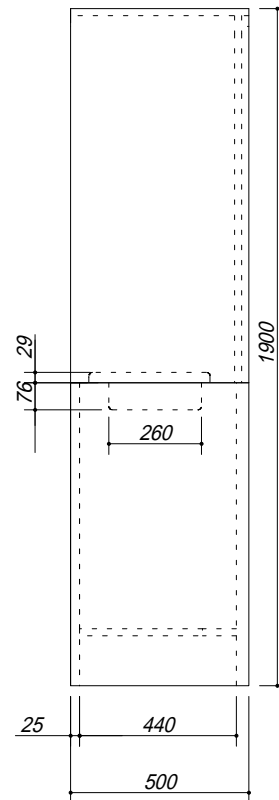

蛍光灯用スイッチ
換気扇用スイッチ

No	名称	仕様
1	サイドパネルA	内面：化粧不燃材 外面：プリントMDF
2	サイドパネルB	内面：ポリMDF 外面：プリントMDF
3	天板	内面：化粧不燃材
4	バックパネル	内面：化粧不燃材
5	幕板	外面：ポリMDF
6	戸棚	外面：化粧不燃材
7	戸棚水切り	コーティング棚
8	照明器具	LED 100V 6.7W
9	混合水栓	KM17NECN
10	ステンレストップ	SUS.430
11	調理機器電気	IHC-B112 (100V, 1400W) アイリスオーヤマ製
12	排水栓セット	中型ゴミ収納器ホース付
13	側板	
14	中仕切	
15	扉	
16	底板	
17	台輪	
18	点検板	
19	コンセント	調理機器用
20	コグチカバー	硬質塩化ビニール両面テープ付

* 本図は、扉タイプを示しています。

会社名 (株)藤 榮	現場名	型式	B T M - 9 0 B (L) (扉 加 -) I H ヒ タ - 1 0 0 V	寸法	900X500X1900
住所 豊明市阿野町稲葉74-46	承認	検図	製図	品名	ミニキッチン
					縮尺 1 / 15