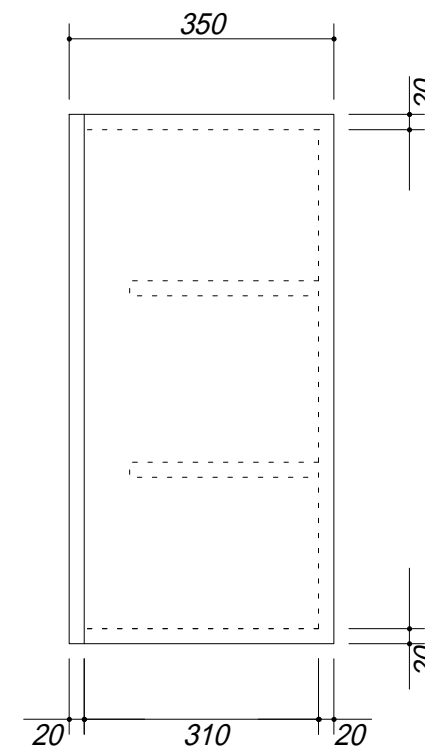

吊戸棚下地

会社名	株式会社 藤榮		現場名	型式	BT-90A(扉カラー) 0H7
住所	豊明市阿野町稻葉 7 4 - 4 6		単位	品名	吊戸棚
			mm	寸法	900 × 350 × 700
					縮尺