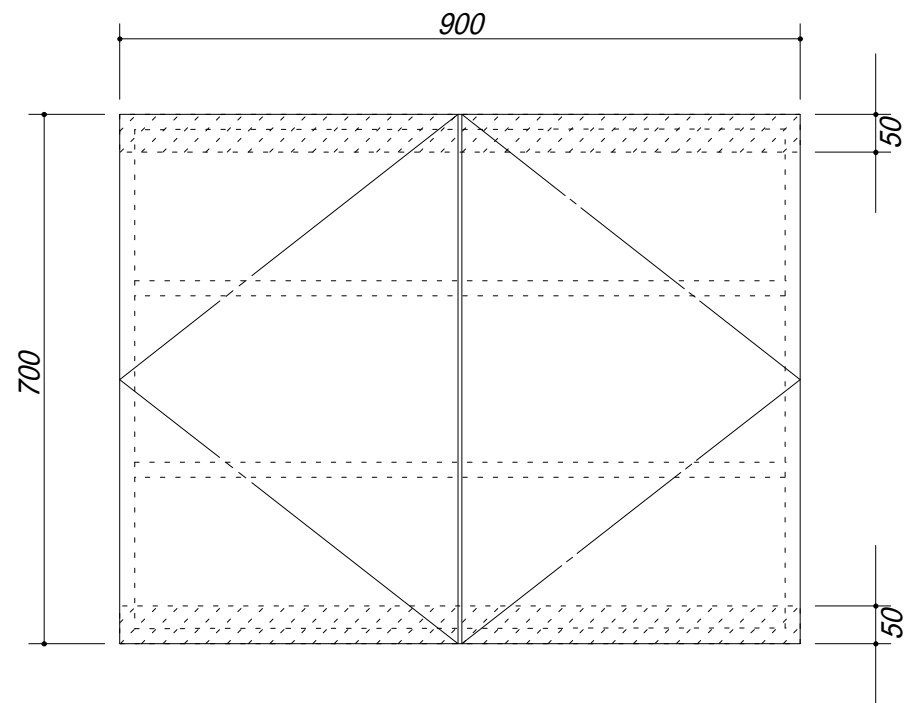

吊戸棚下地

会社名	株式会社 藤榮		現場名	型式	BT-90A(扉カラー) 0H7
住所	豊明市阿野町稻葉 7 4 - 4 6		単位	品名	吊戸棚
			mm	寸法	900 × 350 × 700
					縮尺