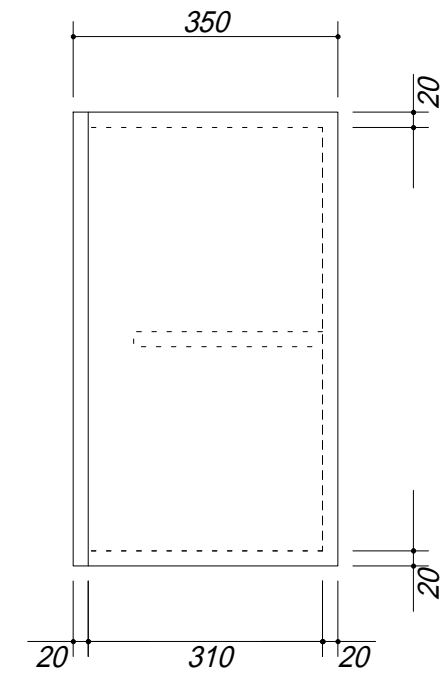

 吊戸棚下地

会社名	株式会社 藤榮		現場名	型式	BT-90A(扉カラー) OH6
				品名	吊戸棚
住所	豊明市阿野町稻葉 7 4 - 4 6	単位	mm	縮尺	
				寸法	900 × 350 × 600