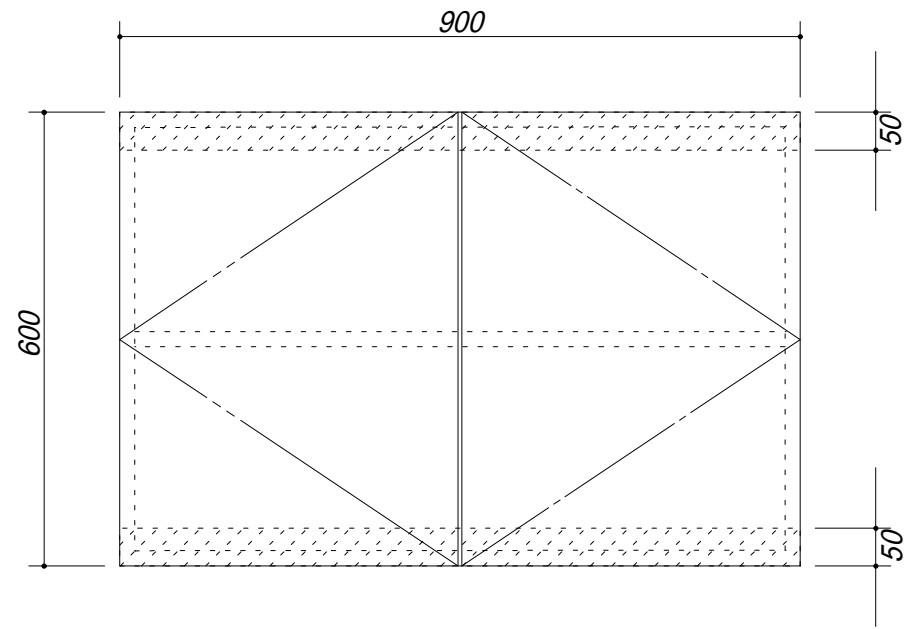

 吊戸棚下地

会社名	株式会社 藤榮		現場名	型式	BT-90A(扉カラー) OH6
				品名	吊戸棚
住所	豊明市阿野町稻葉 7 4 - 4 6	単位	mm	縮尺	
				寸法	900 × 350 × 600