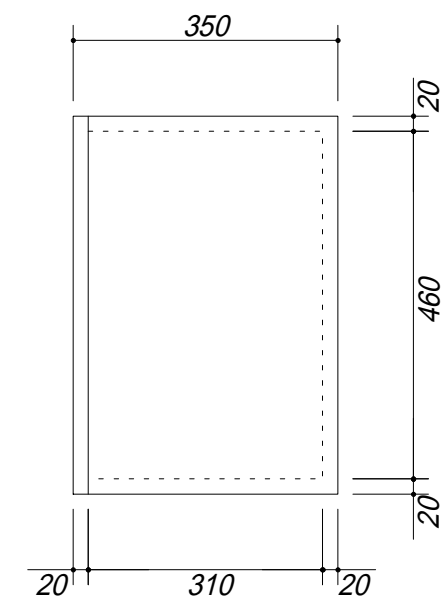

吊戸棚下地

会社名	株式会社 藤榮		現場名	型式	BT-90A(扉カラー)
住所	豊明市阿野町稻葉 7 4 - 4 6	単位	mm	品名	吊戸棚
			縮尺	寸法	900 × 350 × 500