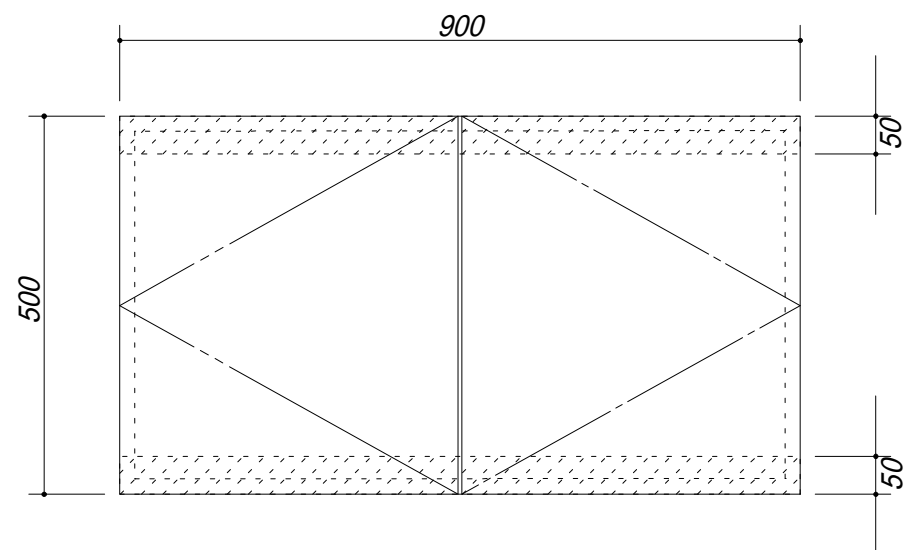

吊戸棚下地

会社名	株式会社 藤榮		現場名	型式	BT-90A(扉カラー)
住所	豊明市阿野町稻葉 7 4 - 4 6	単位	mm	品名	吊戸棚
			縮尺	寸法	900 × 350 × 500