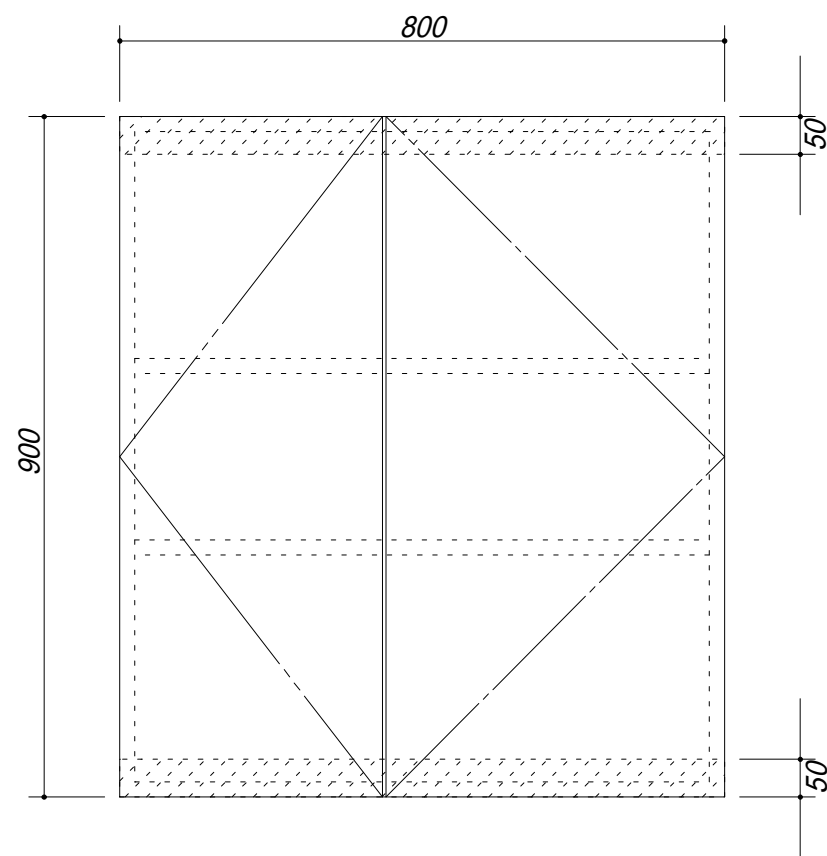

 吊戸棚下地

会社名	株式会社 藤榮	現場名		型式	BT-80A(扉カラー) OH9
住所	豊明市阿野町稻葉 7 4 - 4 6	単位	mm	品名	吊戸棚
			縮尺	寸法	800 × 350 × 900