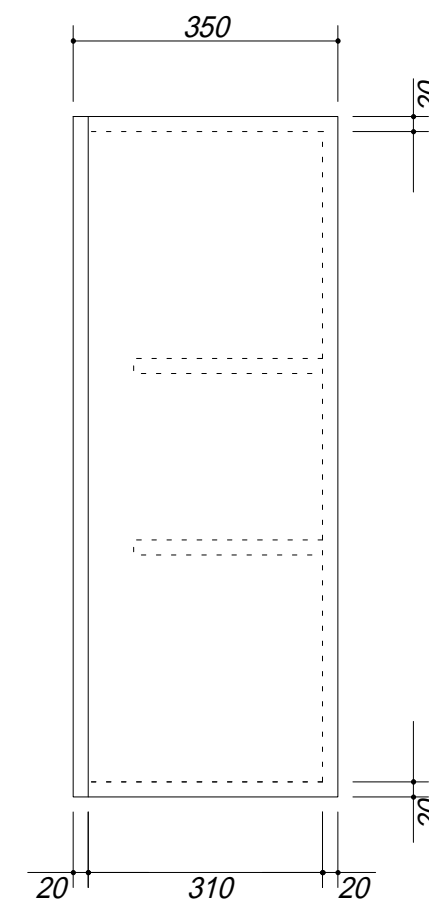

 吊戸棚下地

会社名	株式会社 藤榮	現場名		型式	BT-80A(扉カラー) OH9
住所	豊明市阿野町稻葉 7 4 - 4 6	単位	mm	品名	吊戸棚
			縮尺	寸法	800 × 350 × 900