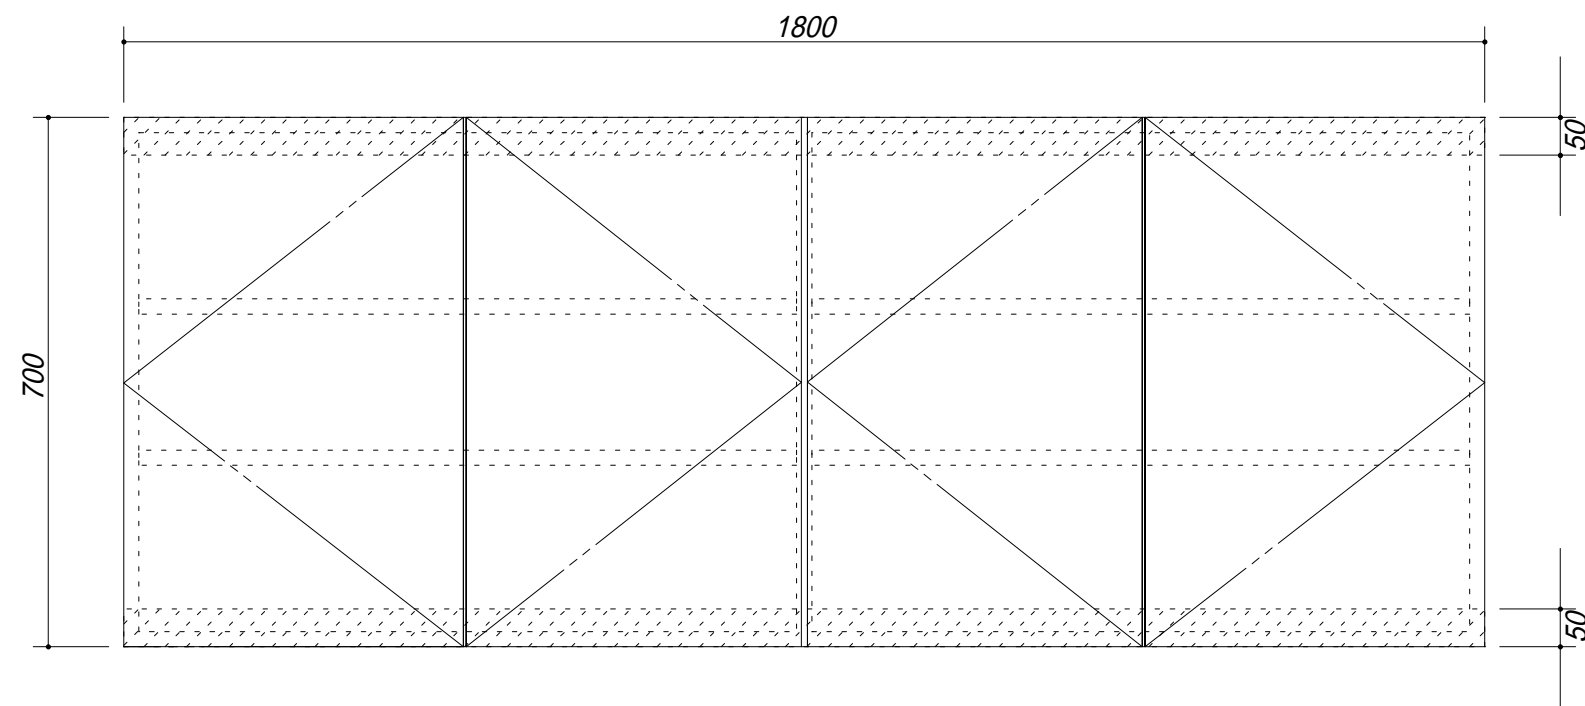

吊戸棚下地

会社名	株式会社 藤榮	現場名		型式	BT-180A(扉カラー) 0H7
住所	豊明市阿野町稲葉 7 4 - 4 6	単位	mm	品名	吊戸棚
		縮尺		寸法	1800 × 350 × 700