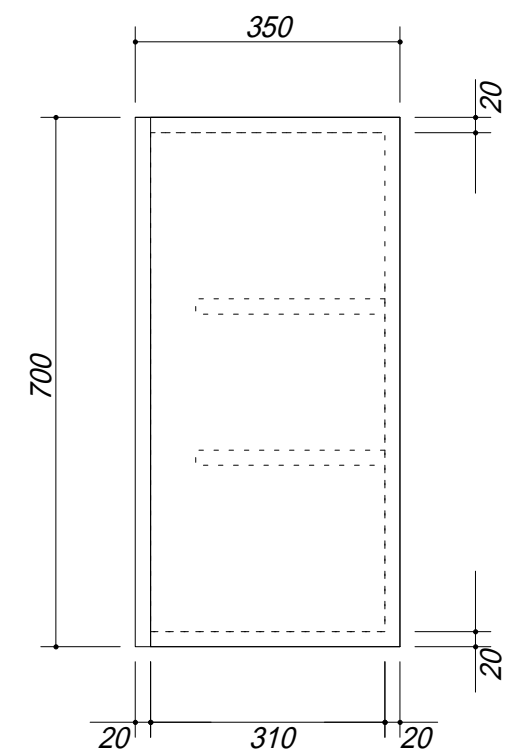

吊戸棚下地

会社名	株式会社 藤榮	現場名		型式	BT-180A(扉カラー) 0H7
住所	豊明市阿野町稲葉 7 4 - 4 6	単位	mm	品名	吊戸棚
		縮尺		寸法	1800 × 350 × 700