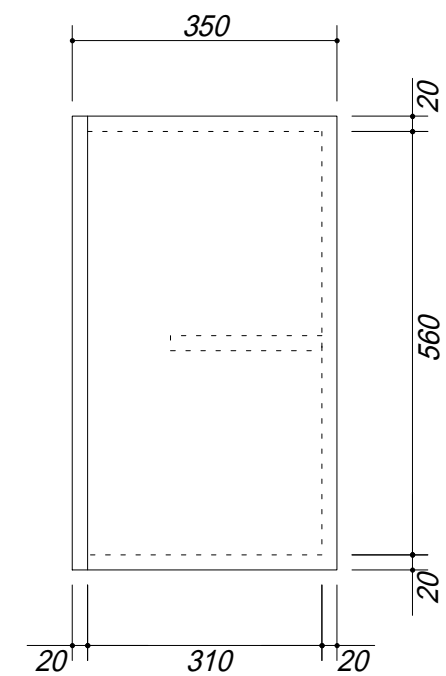

吊戸棚下地

会社名	株式会社 藤榮	現場名	型式	BT-180A(扉カラー) 0H6		
			品名	吊戸棚		
住所	豊明市阿野町稻葉 7 4 - 4 6	単位	mm	縮尺	寸法	1800 × 350 × 600