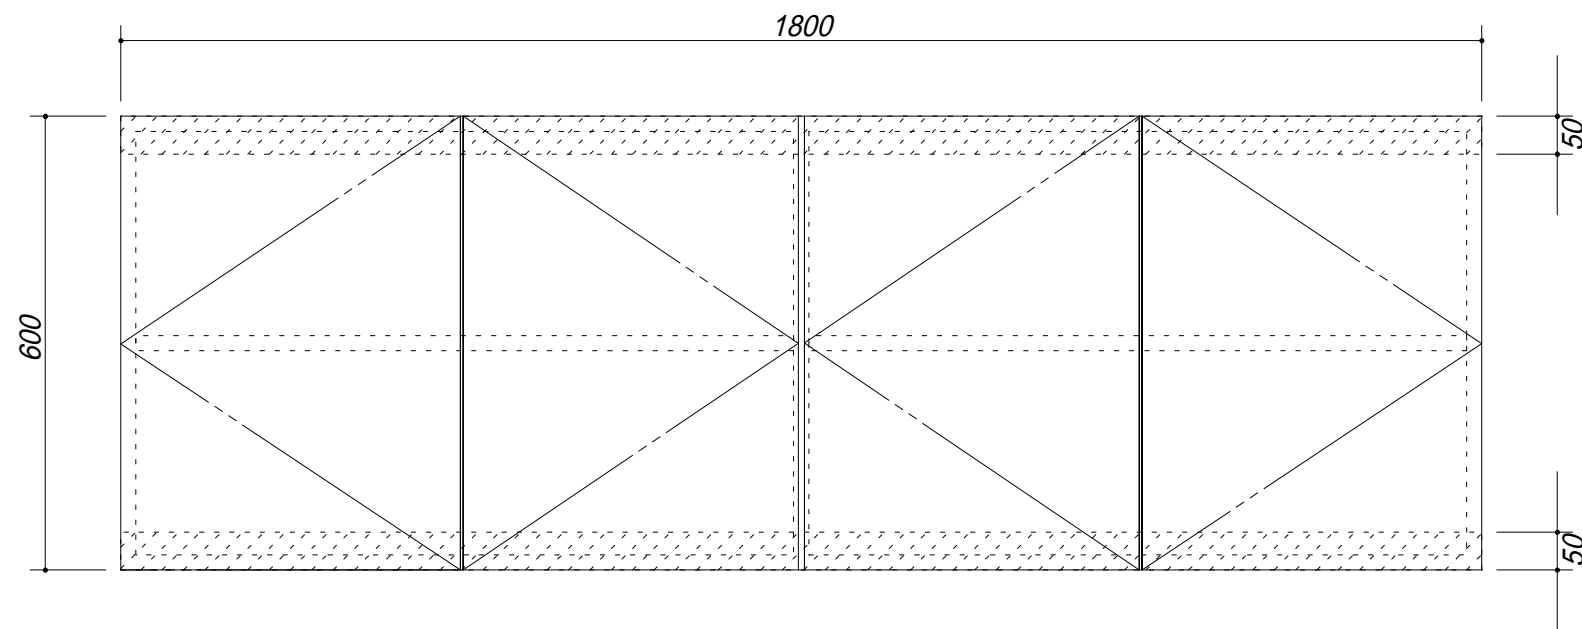

吊戸棚下地

会社名	株式会社 藤榮	現場名	型式	BT-180A(扉カラー) 0H6		
			品名	吊戸棚		
住所	豊明市阿野町稻葉 7 4 - 4 6	単位	mm	縮尺	寸法	1800 × 350 × 600