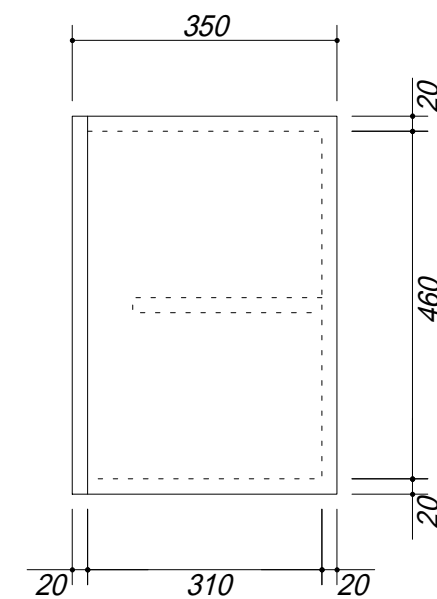

吊戸棚下地

会社名	株式会社 藤榮	現場名		型式	BT-180A(扉カラー)
住所	豊明市阿野町稲葉 7 4 - 4 6	単位	mm	品名	吊戸棚
		縮尺		寸法	1800 × 350 × 500