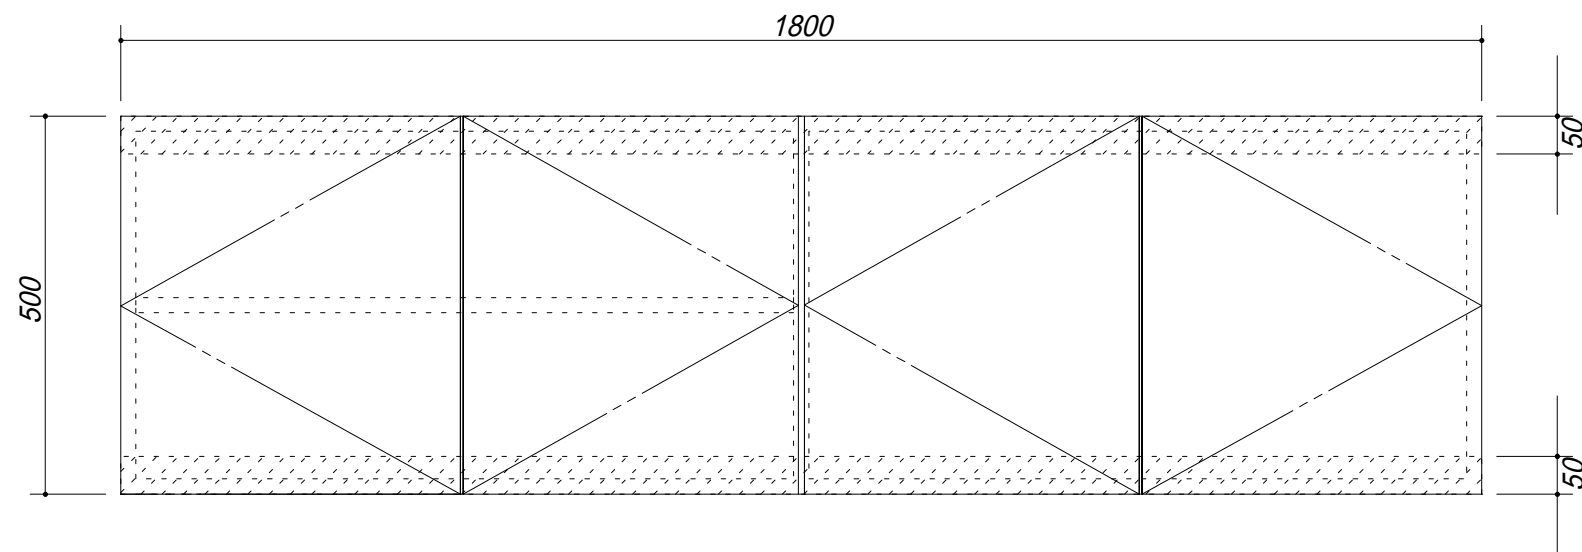

吊戸棚下地

会社名	株式会社 藤榮	現場名		型式	BT-180A(扉カラー)
住所	豊明市阿野町稲葉 7 4 - 4 6	単位	mm	品名	吊戸棚
		縮尺		寸法	1800 × 350 × 500