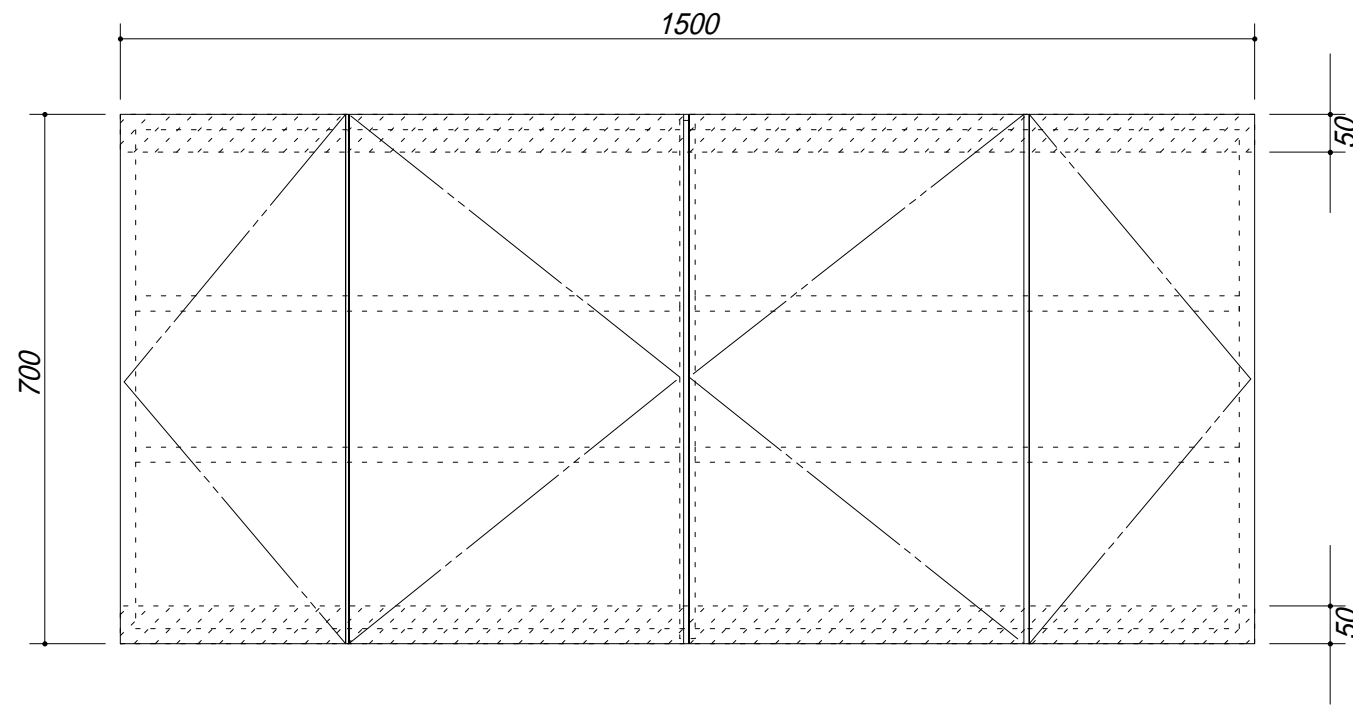

 吊戸棚下地

会社名	株式会社 藤榮	現場名	型式	BT-150A(扉カラー) 0H7		
			品名	吊戸棚		
住所	豊明市阿野町稲葉 7 4 - 4 6	単位	mm	縮尺	寸法	1500 × 350 × 700