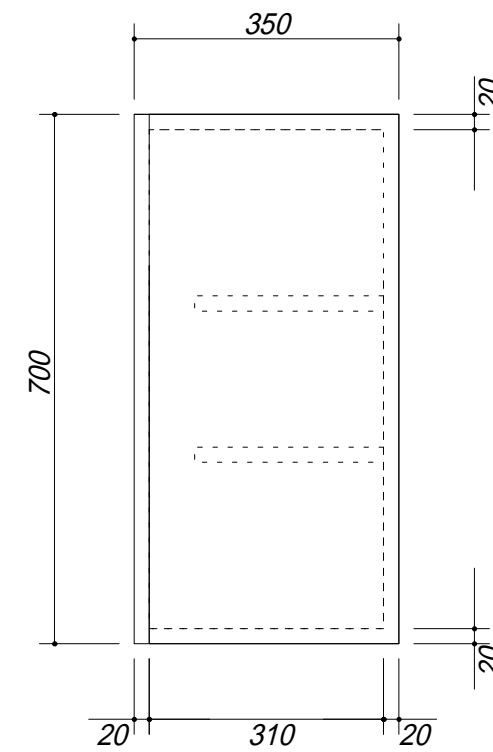

 吊戸棚下地

会社名	株式会社 藤榮	現場名	型式	BT-150A(扉カラー) 0H7		
			品名	吊戸棚		
住所	豊明市阿野町稲葉 7 4 - 4 6	単位	mm	縮尺	寸法	1500 × 350 × 700