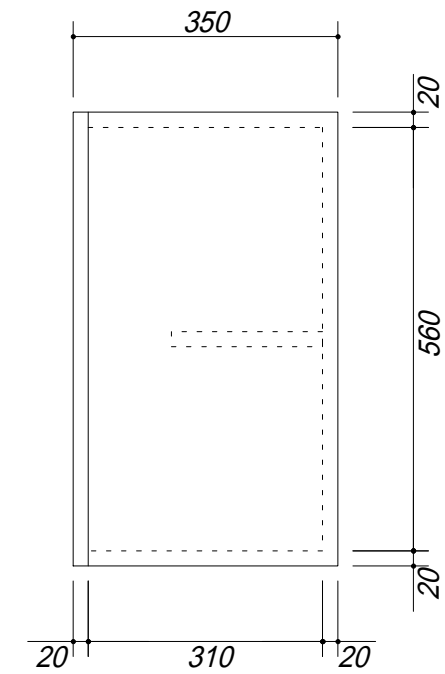

 吊戸棚下地

会社名	株式会社 藤榮	現場名		型式	BT-150A(扉カラー) 0H6
住所	豊明市阿野町稲葉 7 4 - 4 6	単位	mm	品名	吊戸棚
			縮尺	寸法	1500 × 350 × 600