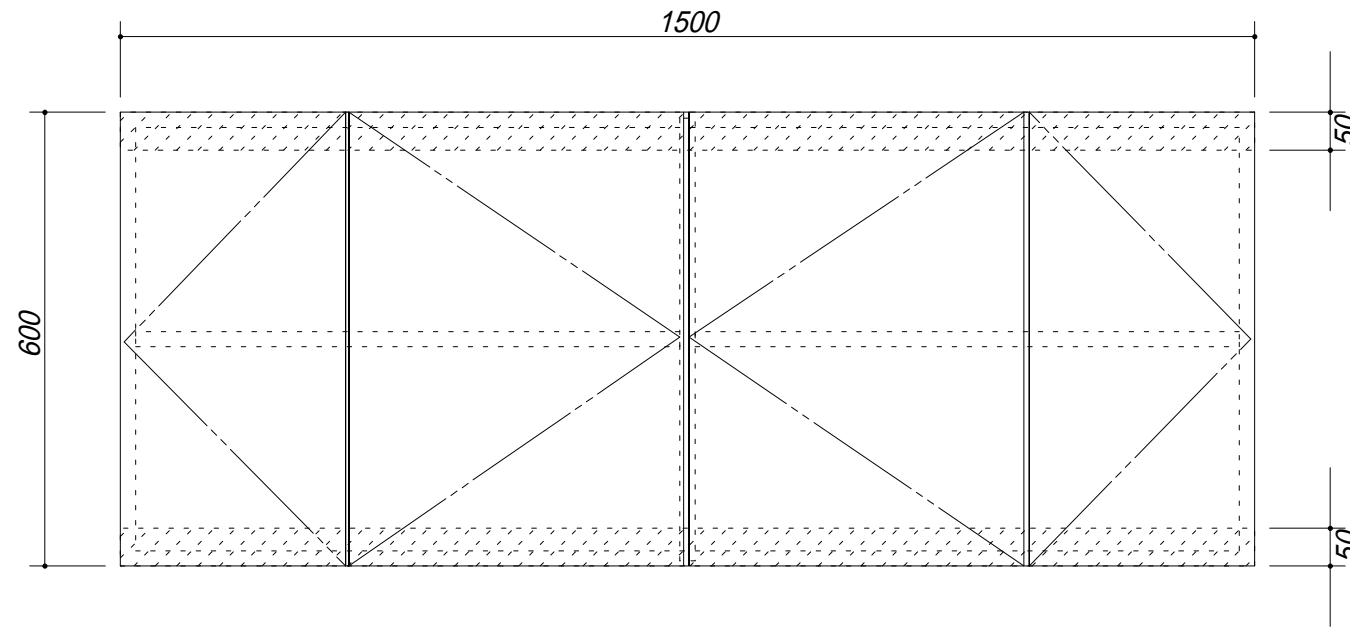

 吊戸棚下地

会社名	株式会社 藤榮	現場名		型式	BT-150A(扉カラー) 0H6
住所	豊明市阿野町稲葉 7 4 - 4 6	単位	mm	品名	吊戸棚
			縮尺	寸法	1500 × 350 × 600