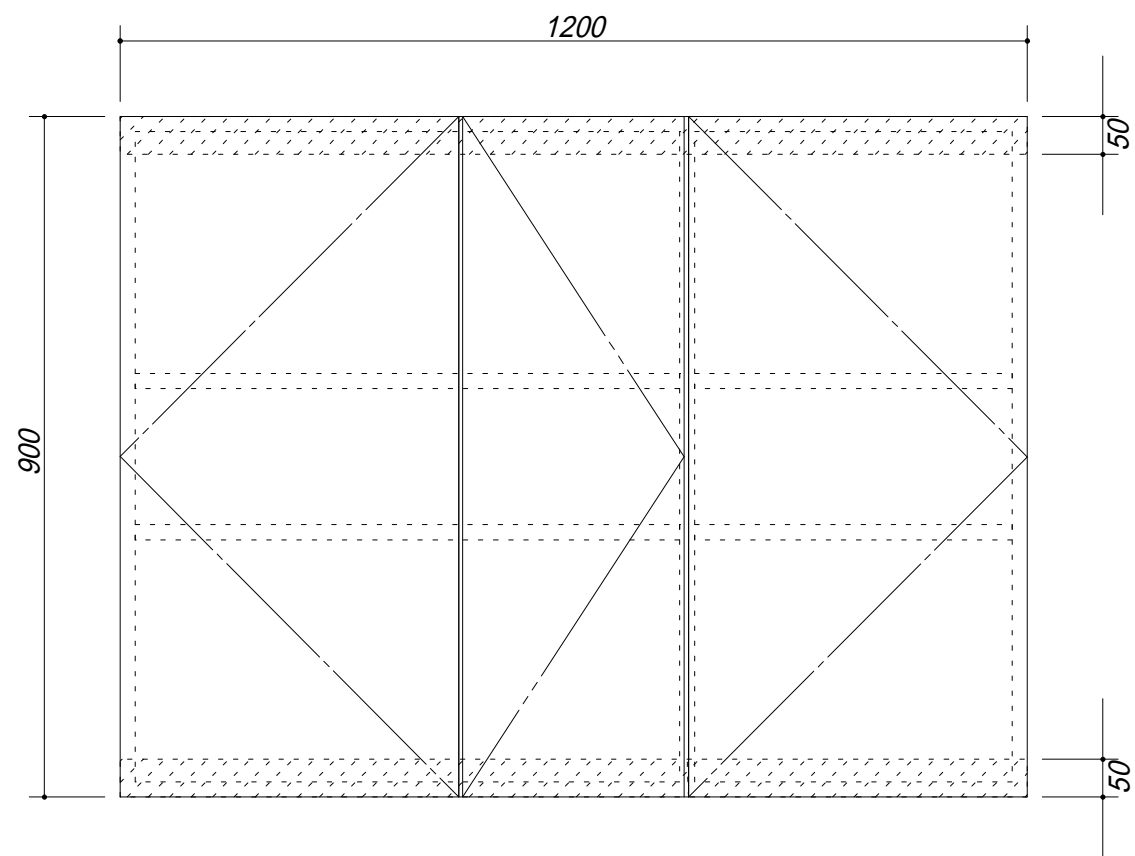

 吊戸棚下地

会社名	株式会社 藤榮	現場名	型式	BT-120A(扉カラー) 0H9		
			品名	吊戸棚		
住所	豊明市阿野町稲葉 7 4 - 4 6	単位	mm	縮尺	寸法	1200 × 350 × 900