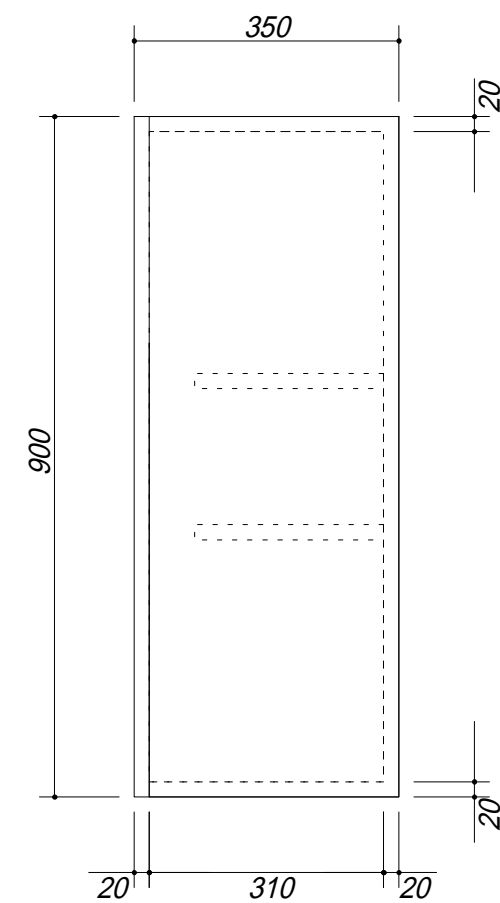

 吊戸棚下地

会社名	株式会社 藤榮	現場名	型式	BT-120A(扉カラー) 0H9		
			品名	吊戸棚		
住所	豊明市阿野町稲葉 7 4 - 4 6	単位	mm	縮尺	寸法	1200 × 350 × 900