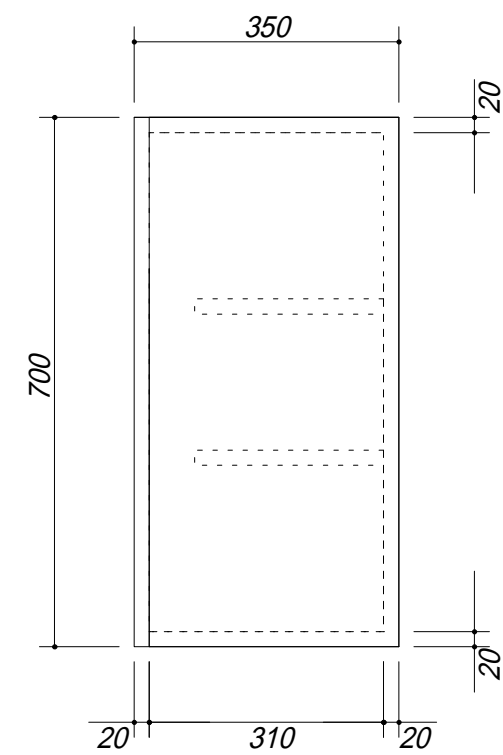

 吊戸棚下地

会社名	株式会社 藤榮	現場名		型式	BT-120A(扉カラー) 0H7
住所	豊明市阿野町稲葉 7 4 - 4 6	単位	mm	品名	吊戸棚
		縮尺		寸法	1200 × 350 × 700