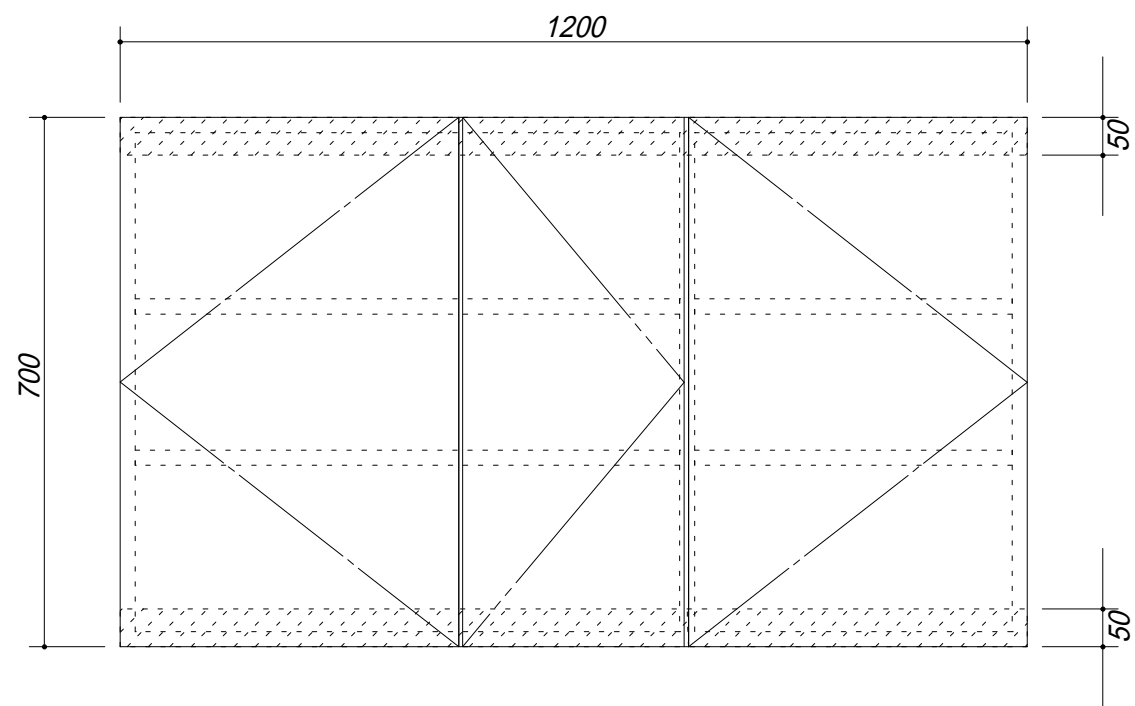

 吊戸棚下地

会社名	株式会社 藤榮	現場名		型式	BT-120A(扉カラー) 0H7
住所	豊明市阿野町稲葉 7 4 - 4 6	単位	mm	品名	吊戸棚
		縮尺		寸法	1200 × 350 × 700