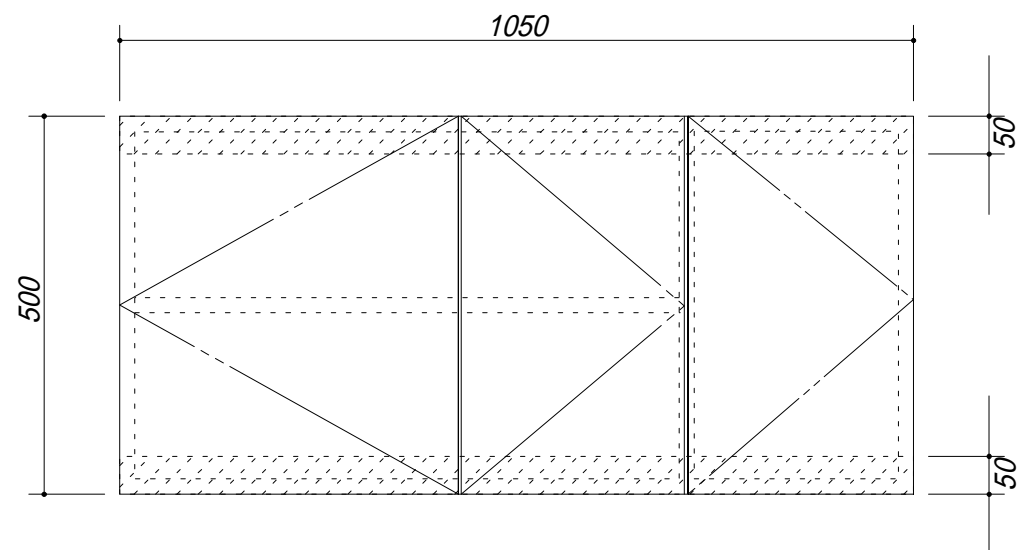

 吊戸棚下地

会社名	株式会社 藤榮		現場名	型式	BT-105A(扉カラー)
住所	豊明市阿野町稻葉 7 4 - 4 6	単位	mm	品名	吊戸棚
			縮尺	寸法	1050 × 350 × 500