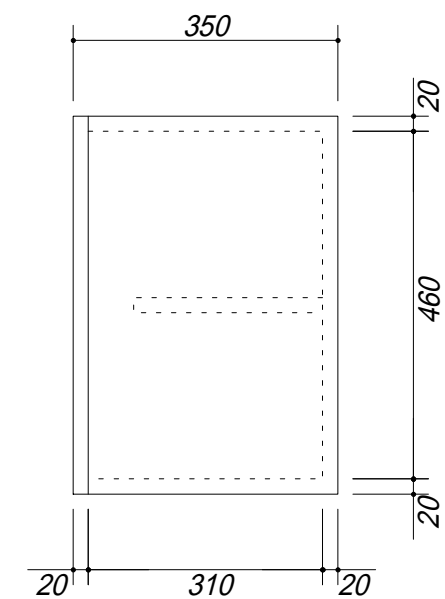

 吊戸棚下地

会社名	株式会社 藤榮		現場名	型式	BT-105A(扉カラー)
住所	豊明市阿野町稻葉 7 4 - 4 6	単位	mm	品名	吊戸棚
			縮尺	寸法	1050 × 350 × 500