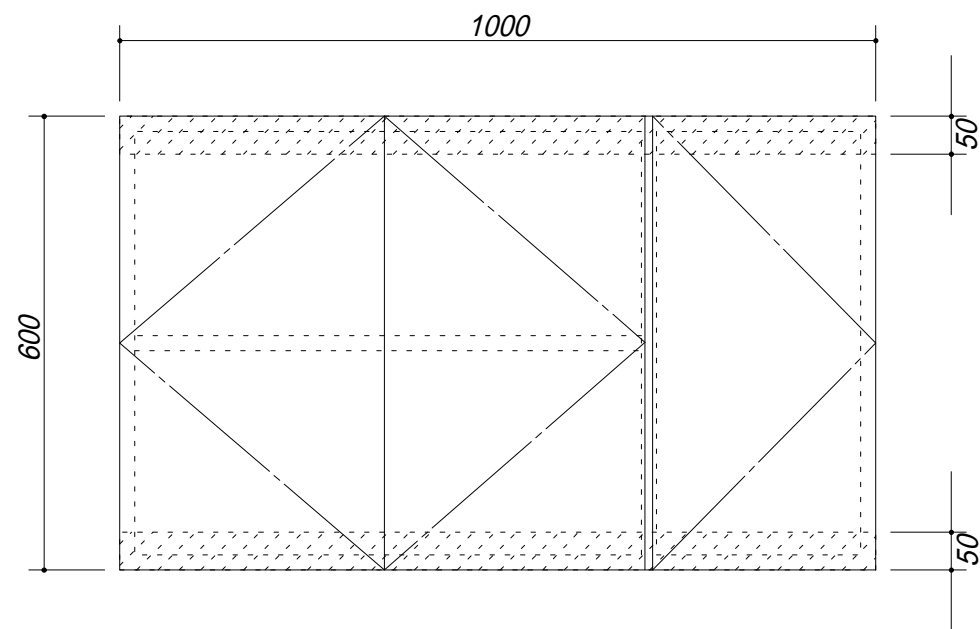

吊戸棚下地

会社名	株式会社 藤榮	現場名		型式	BT-100A(扉カラー) 0H6
住所	豊明市阿野町稻葉 7 4 - 4 6	単位	mm	品名	吊戸棚
			縮尺	寸法	1000 × 350 × 600