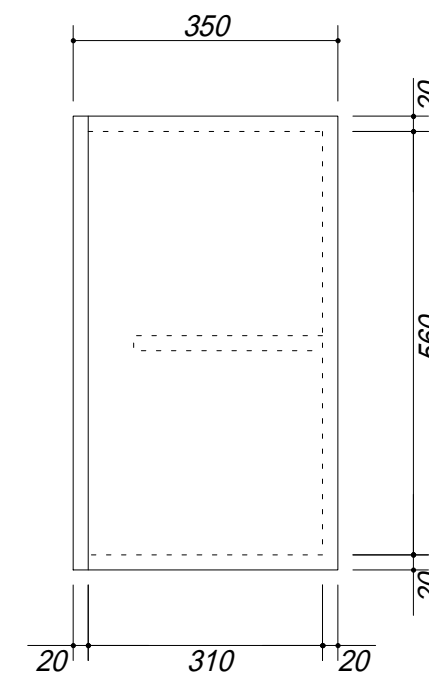

吊戸棚下地

会社名	株式会社 藤榮	現場名		型式	BT-100A(扉カラー) 0H6
住所	豊明市阿野町稻葉 7 4 - 4 6	単位	mm	品名	吊戸棚
			縮尺	寸法	1000 × 350 × 600