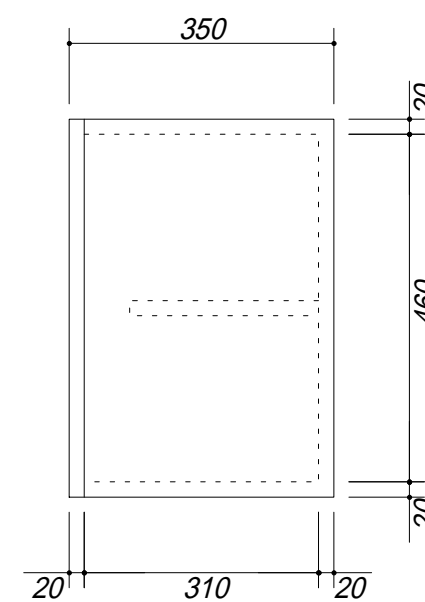

吊戸棚下地

会社名	株式会社 藤榮		現場名	型式	BT-100A(扉カラー)
				品名	吊戸棚
住所	豊明市阿野町稻葉 7 4 - 4 6	単位	mm	縮尺	
				寸法	1000 × 350 × 500