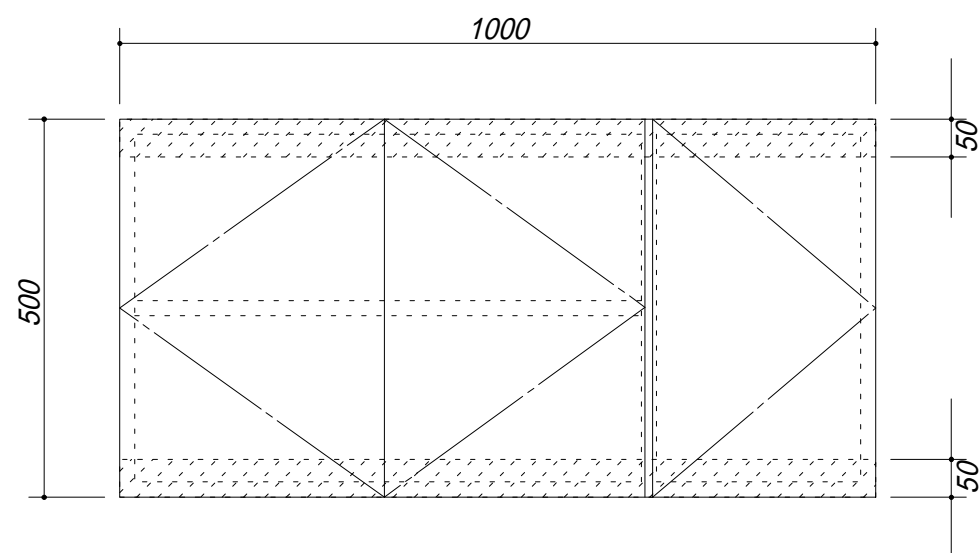

吊戸棚下地

会社名	株式会社 藤榮		現場名	型式	BT-100A(扉カラー)
				品名	吊戸棚
住所	豊明市阿野町稻葉 7 4 - 4 6	単位	mm	縮尺	
				寸法	1000 × 350 × 500