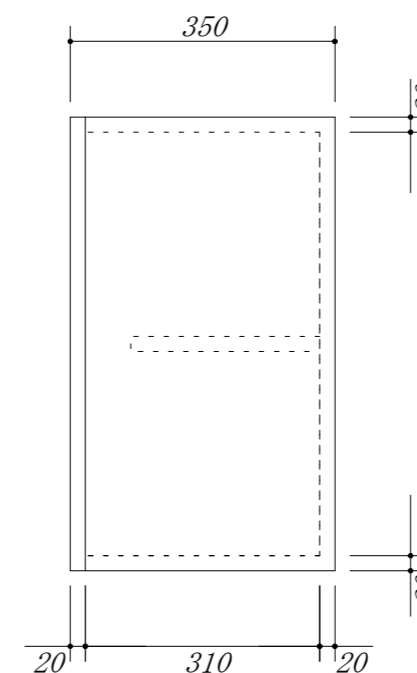

吊戸棚下地

|     |                    |    |     |    |                 |
|-----|--------------------|----|-----|----|-----------------|
| 会社名 | 株式会社 藤榮            |    | 現場名 | 型式 | Z-60A(扉カラー) H6  |
|     |                    |    |     | 品名 | 吊戸棚             |
| 住所  | 豊明市阿野町稲葉 7 4 - 4 6 | 単位 | mm  | 縮尺 |                 |
|     |                    |    |     | 寸法 | 600 × 350 × 600 |