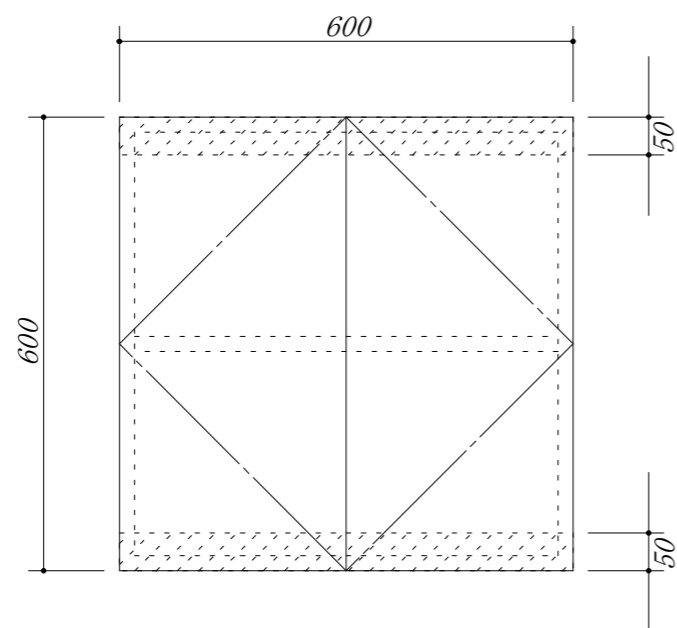

吊戸棚下地

|     |                    |    |     |    |                 |
|-----|--------------------|----|-----|----|-----------------|
| 会社名 | 株式会社 藤榮            |    | 現場名 | 型式 | Z-60A(扉カラー) H6  |
|     |                    |    |     | 品名 | 吊戸棚             |
| 住所  | 豊明市阿野町稲葉 7 4 - 4 6 | 単位 | mm  | 縮尺 |                 |
|     |                    |    |     | 寸法 | 600 × 350 × 600 |