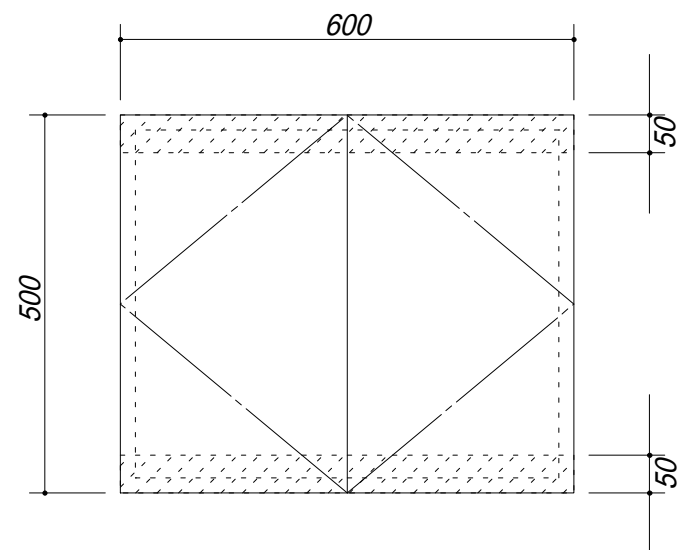

 吊戸棚下地

会社名	株式会社 藤栄		現場名	型式	Z-60A(扉カラー)
				品名	吊戸棚
住所	豊明市阿野町稲葉 7 4 - 4 6	単位	mm	縮尺	
				寸法	600 × 350 × 500