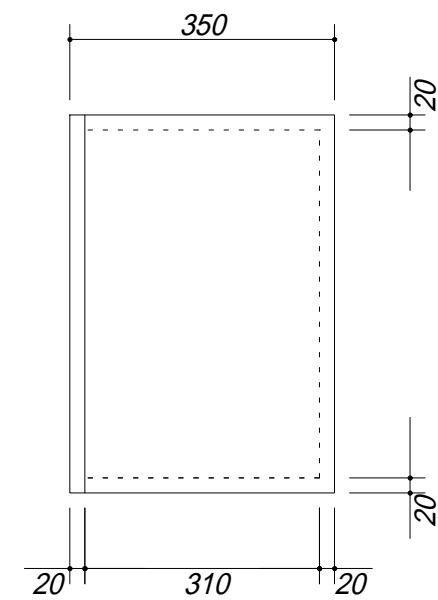

 吊戸棚下地

会社名	株式会社 藤栄		現場名	型式	Z-60A(扉カラー)
				品名	吊戸棚
住所	豊明市阿野町稲葉 7 4 - 4 6	単位	mm	縮尺	
				寸法	600 × 350 × 500