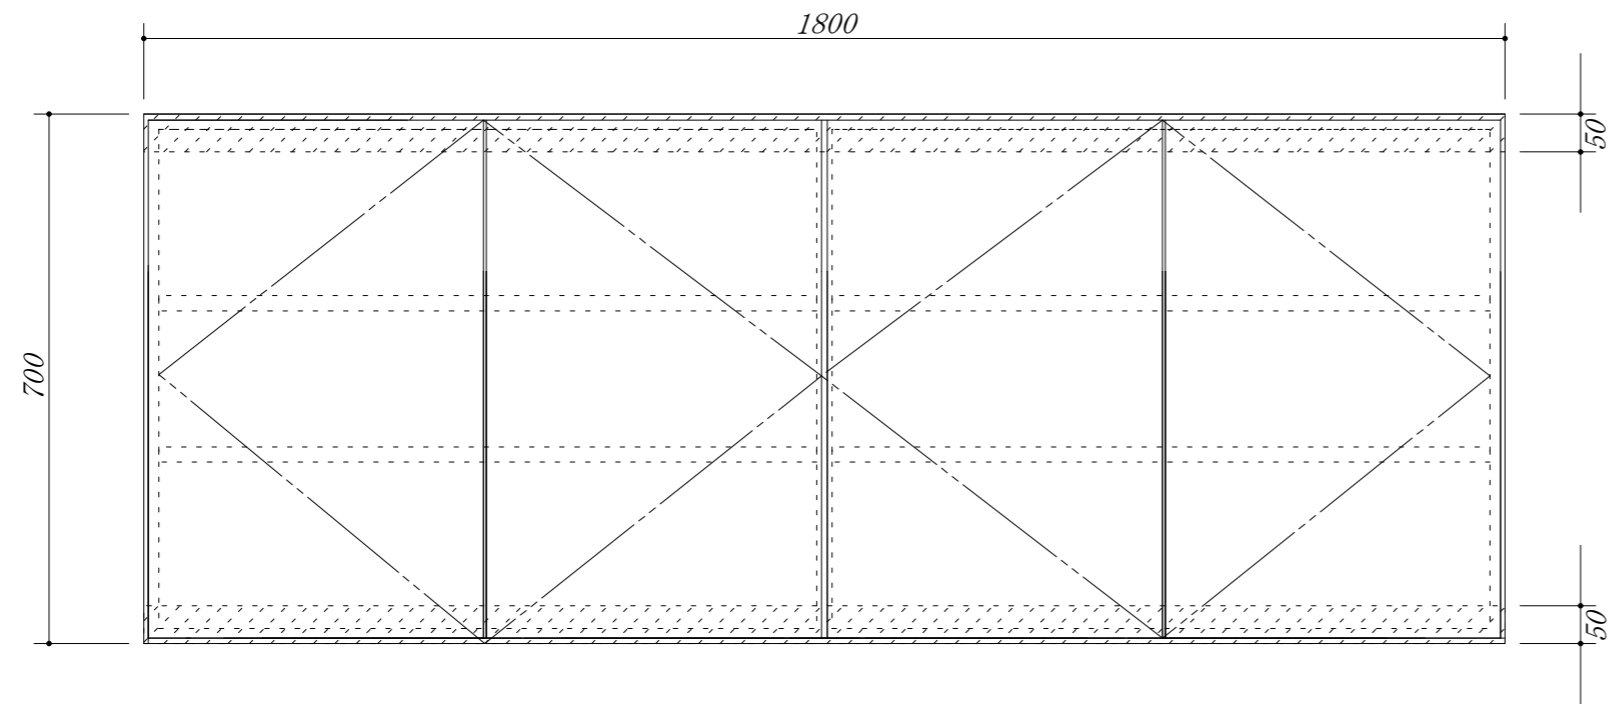

吊戸棚下地

会社名	株式会社 藤栄		現場名	型式	Z-180A(扉カラー) H7
住所	豊明市阿野町稲葉 7 4 - 4 6	単位	mm	品名	吊戸棚
			縮尺	寸法	1800 × 350 × 700