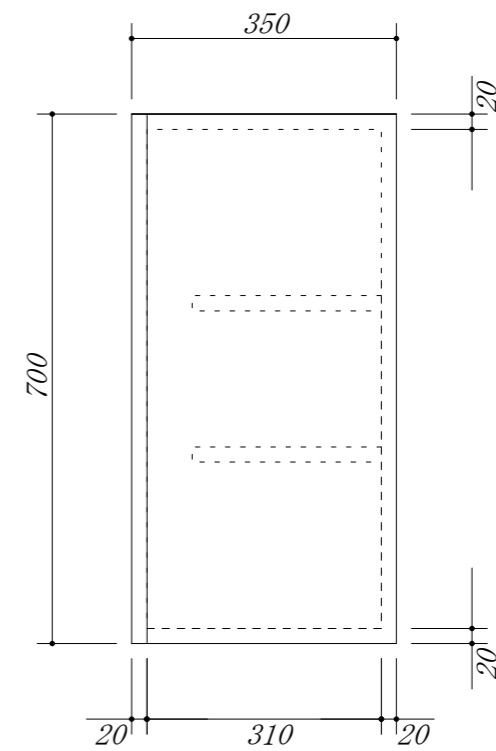

吊戸棚下地

会社名	株式会社 藤栄		現場名	型式	Z-180A(扉カラー) H7
住所	豊明市阿野町稲葉 7 4 - 4 6	単位	mm	品名	吊戸棚
			縮尺	寸法	1800 × 350 × 700