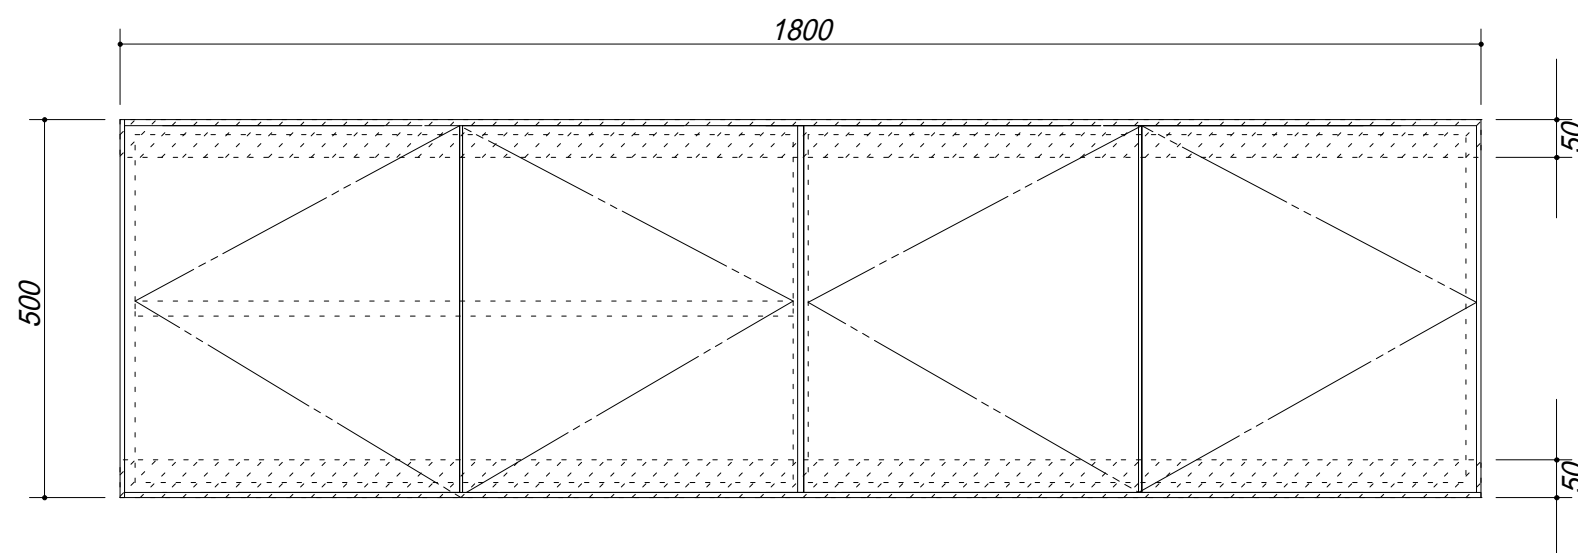

吊戸棚下地

会社名	株式会社 藤榮	現場名	単位	mm	縮尺	型式	Z-180A(扉カラー)
						品名	吊戸棚
住所	豊明市阿野町稲葉 7 4 - 4 6					寸法	1800 × 350 × 500