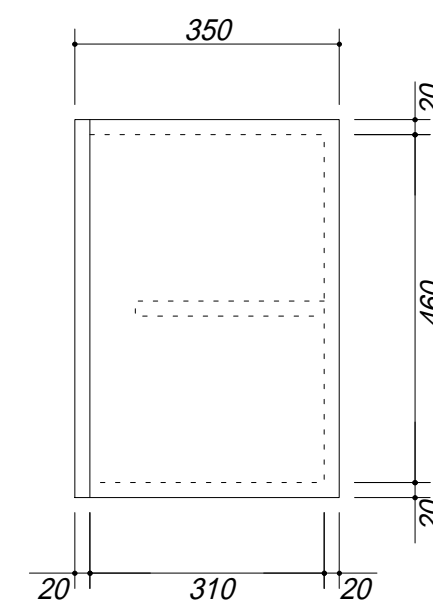

吊戸棚下地

会社名	株式会社 藤榮	現場名	単位	mm	縮尺	型式	Z-180A(扉カラー)
						品名	吊戸棚
住所	豊明市阿野町稲葉 7 4 - 4 6					寸法	1800 × 350 × 500