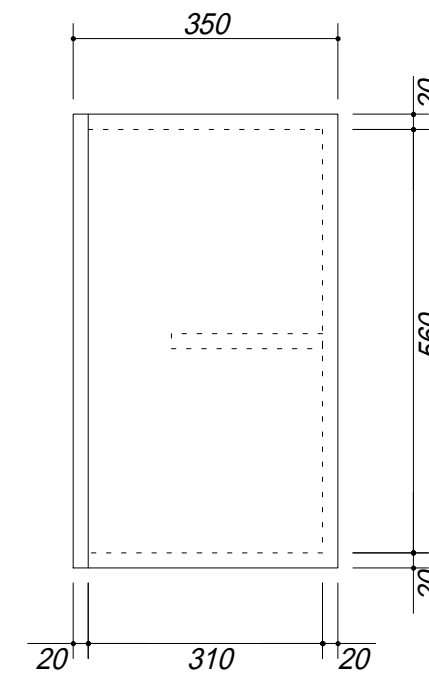

 吊戸棚下地

会社名	株式会社 藤榮	現場名		型式	Z-150A(扉カラー) H6
住所	豊明市阿野町稲葉 7 4 - 4 6	単位	mm	品名	吊戸棚
			縮尺	寸法	1500 × 350 × 600