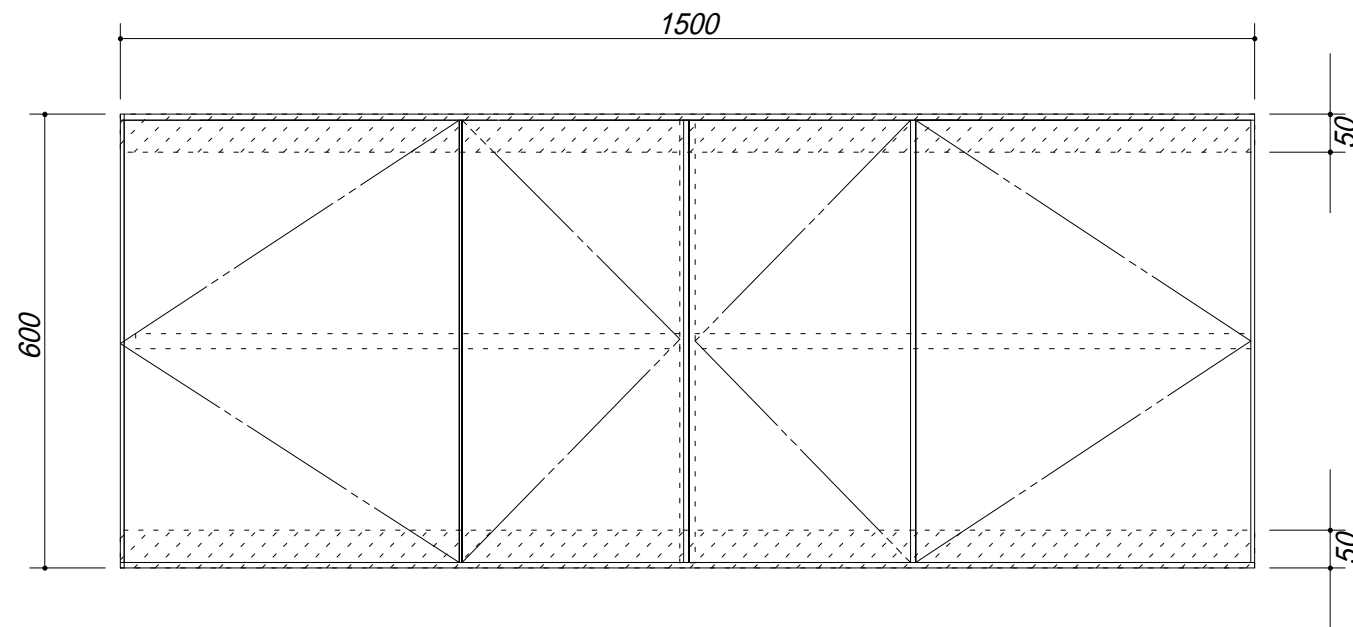

 吊戸棚下地

会社名	株式会社 藤榮	現場名		型式	Z-150A(扉カラー) H6
住所	豊明市阿野町稲葉 7 4 - 4 6	単位	mm	品名	吊戸棚
			縮尺	寸法	1500 × 350 × 600