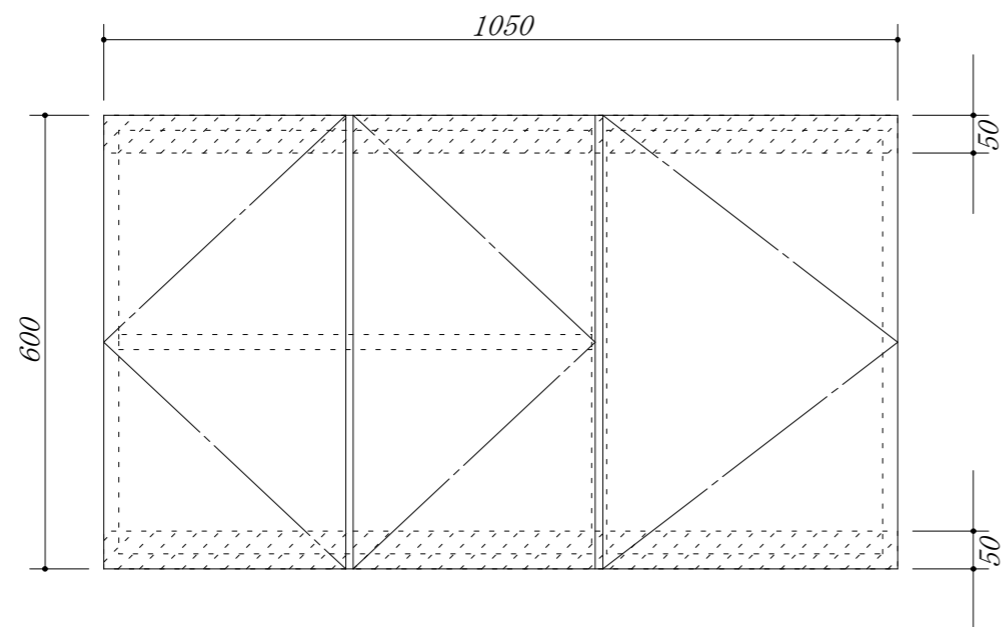

 吊戸棚下地

会社名	株式会社 藤榮	現場名	型式 ZK-105A(扉カケ)		
			品名 吊戸棚		
住所	豊明市阿野町稲葉 7 4 - 4 6	単位	mm	縮尺	寸法 1050X350X600