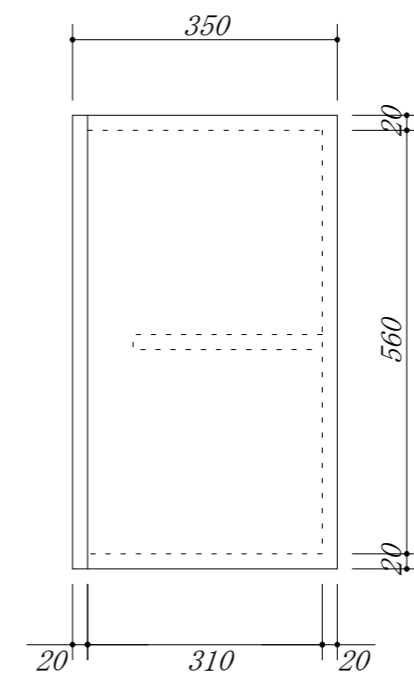

 吊戸棚下地

会社名	株式会社 藤榮	現場名	型式 ZK-105A(扉カケ)		
			品名 吊戸棚		
住所	豊明市阿野町稲葉 7 4 - 4 6	単位	mm	縮尺	寸法 1050X350X600