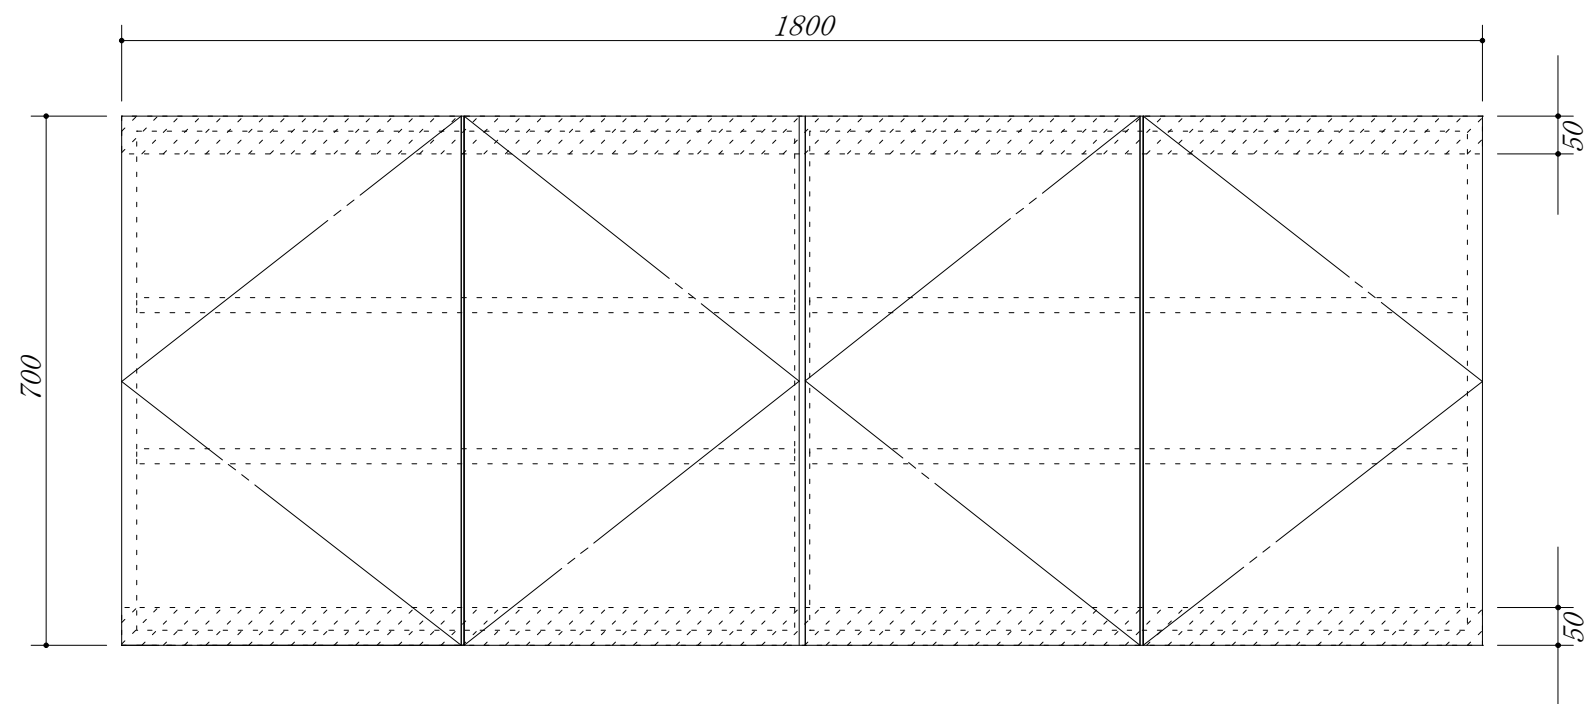

吊戸棚下地

| | | | | | |
|-----|--------------------|--|-----|----|---------------------|
| 会社名 | 株式会社 藤栄 | | 現場名 | 型式 | XIVA-180A(扉カラー) OH7 |
| | | | | 品名 | 吊戸棚 |
| 住所 | 豊明市阿野町稲葉 7 4 - 4 6 | | 単位 | mm | 縮尺 |
| | | | | | |