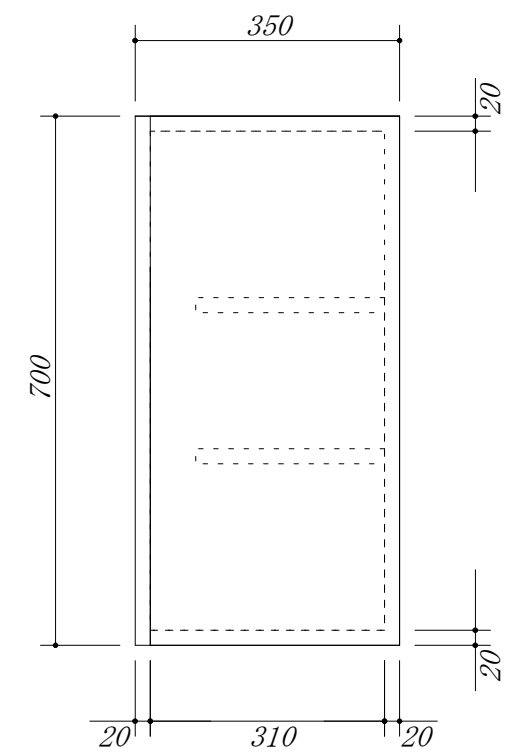

吊戸棚下地

| | | | | | |
|-----|--------------------|--|-----|----|---------------------|
| 会社名 | 株式会社 藤栄 | | 現場名 | 型式 | XIVA-180A(扉カラー) OH7 |
| | | | | 品名 | 吊戸棚 |
| 住所 | 豊明市阿野町稲葉 7 4 - 4 6 | | 単位 | mm | 縮尺 |
| | | | | | |