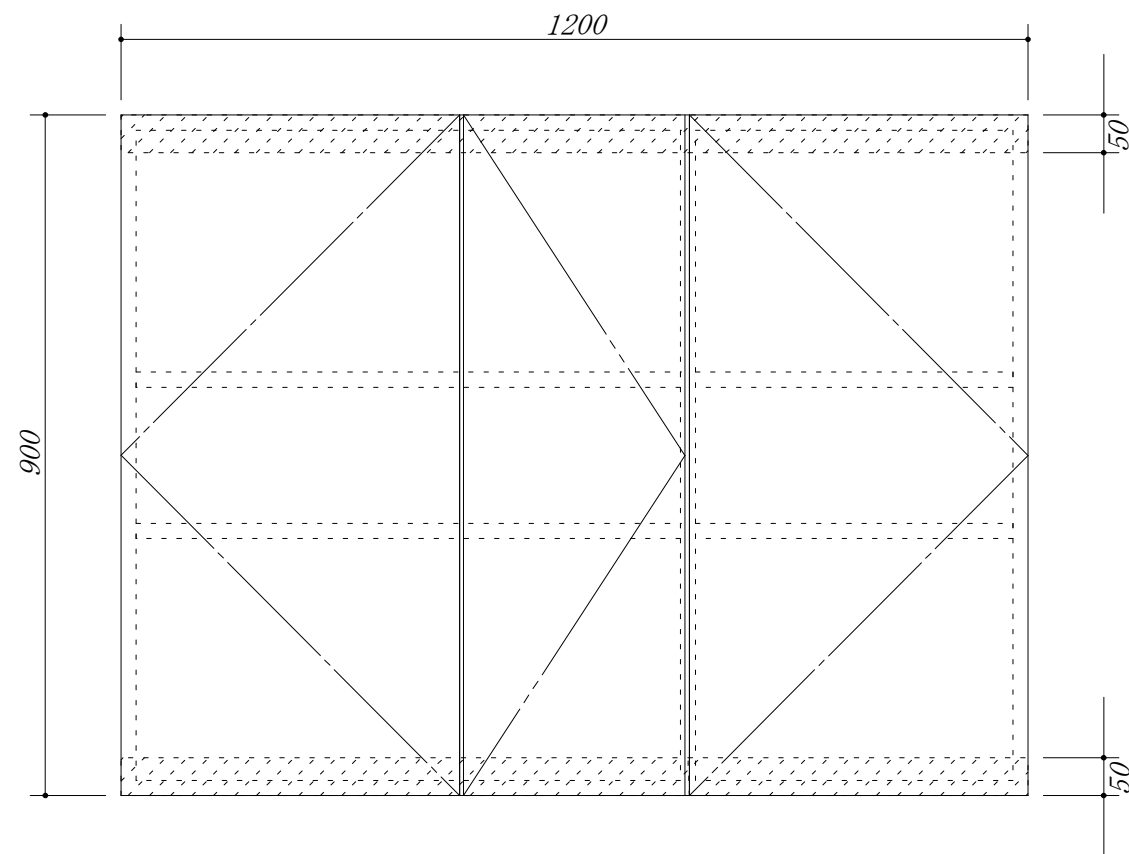

 吊戸棚下地

会社名	株式会社 藤栄	現場名	型式	XIVA-120A(扉カラー) OH9		
			品名	吊戸棚		
住所	豊明市阿野町稲葉74-46	単位	mm	縮尺	寸法	1200×350×900