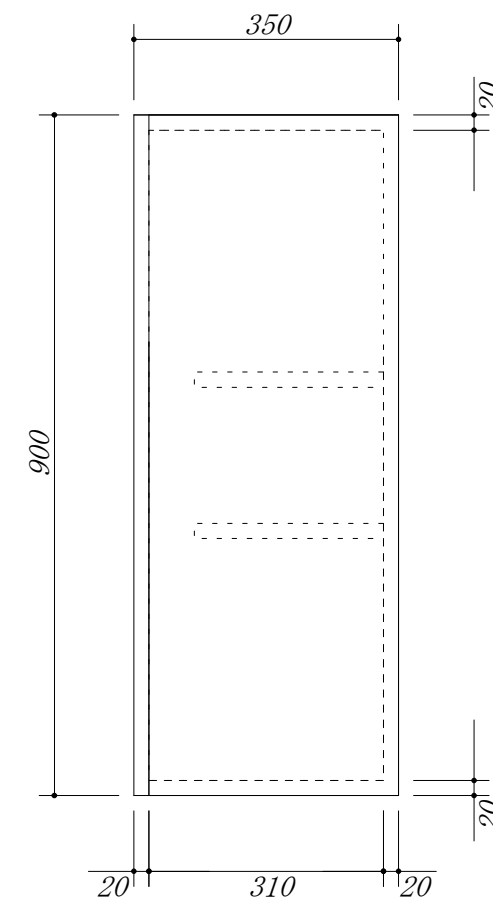

 吊戸棚下地

会社名	株式会社 藤栄	現場名	型式	XIVA-120A(扉カラー) OH9		
			品名	吊戸棚		
住所	豊明市阿野町稲葉74-46	単位	mm	縮尺	寸法	1200×350×900