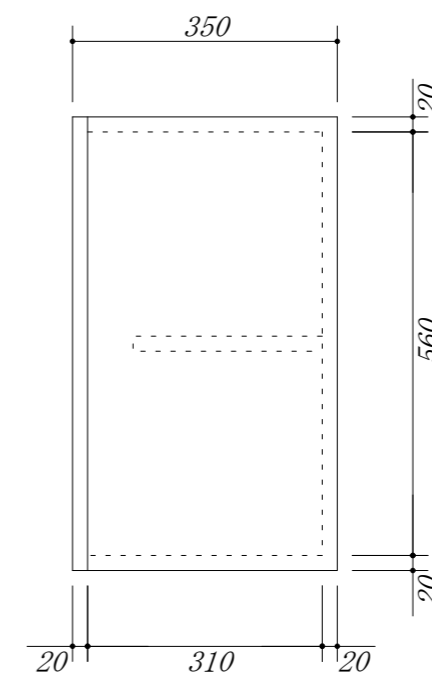

 吊戸棚下地

会社名	株式会社 藤栄		現場名	型式	XIVA-120A(扉カラー) OH6
				品名	吊戸棚
住所	豊明市阿野町稲葉 7 4 - 4 6		単位	mm	縮尺