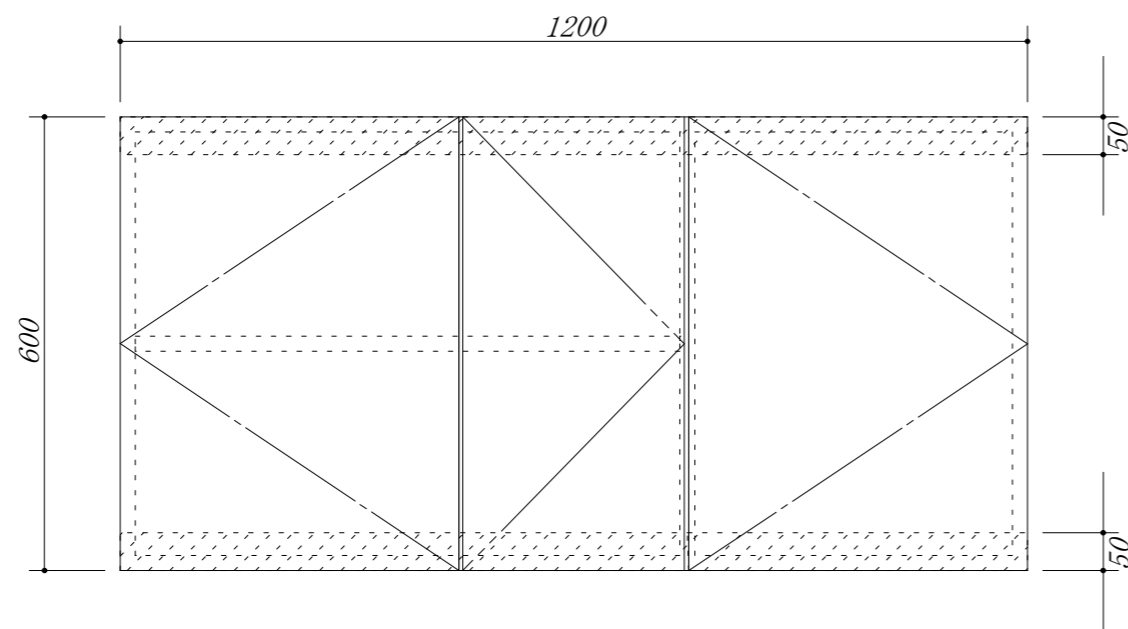

 吊戸棚下地

会社名	株式会社 藤栄		現場名	型式	XIVA-120A(扉カラー) OH6
				品名	吊戸棚
住所	豊明市阿野町稲葉 7 4 - 4 6		単位	mm	縮尺