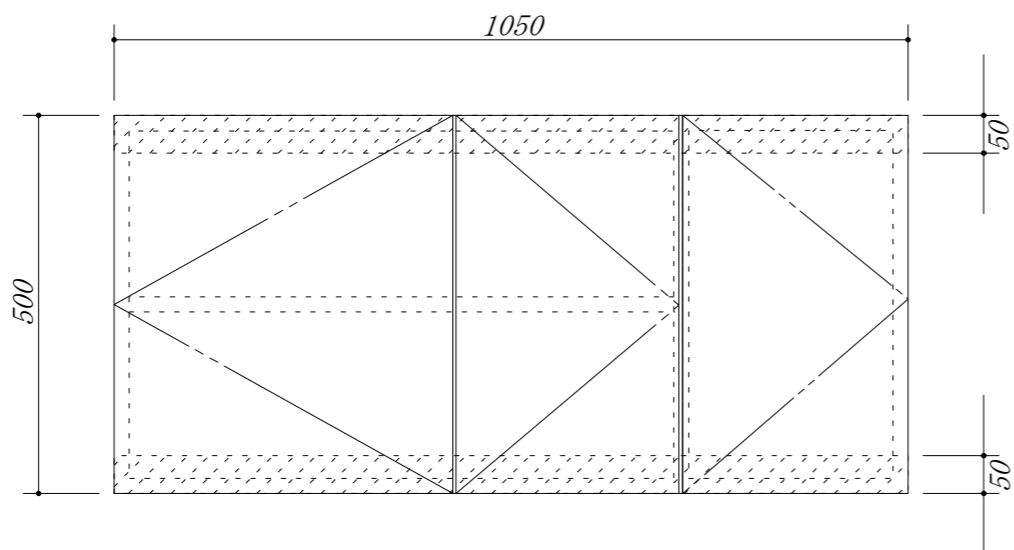

吊戸棚下地

|     |                    |  |     |    |    |                 |                  |
|-----|--------------------|--|-----|----|----|-----------------|------------------|
| 会社名 | 株式会社 藤榮            |  | 現場名 |    | 型式 | XIVA-105A(扉カラー) |                  |
|     |                    |  |     |    | 品名 | 吊戸棚             |                  |
| 住所  | 豊明市阿野町稲葉 7 4 - 4 6 |  | 単位  | mm | 縮尺 | 寸法              | 1050 × 350 × 500 |