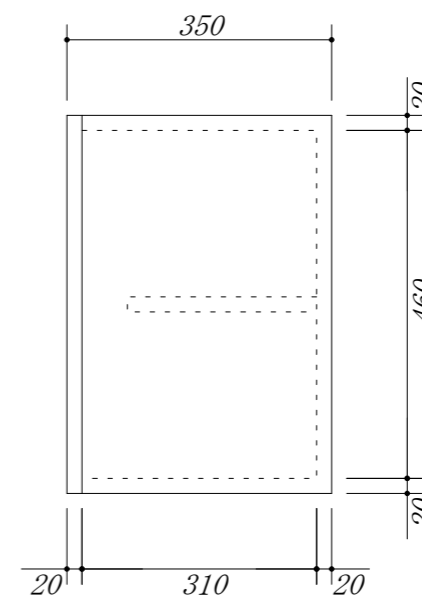

吊戸棚下地

|     |                    |  |     |    |    |                 |                  |
|-----|--------------------|--|-----|----|----|-----------------|------------------|
| 会社名 | 株式会社 藤榮            |  | 現場名 |    | 型式 | XIVA-105A(扉カラー) |                  |
|     |                    |  |     |    | 品名 | 吊戸棚             |                  |
| 住所  | 豊明市阿野町稲葉 7 4 - 4 6 |  | 単位  | mm | 縮尺 | 寸法              | 1050 × 350 × 500 |