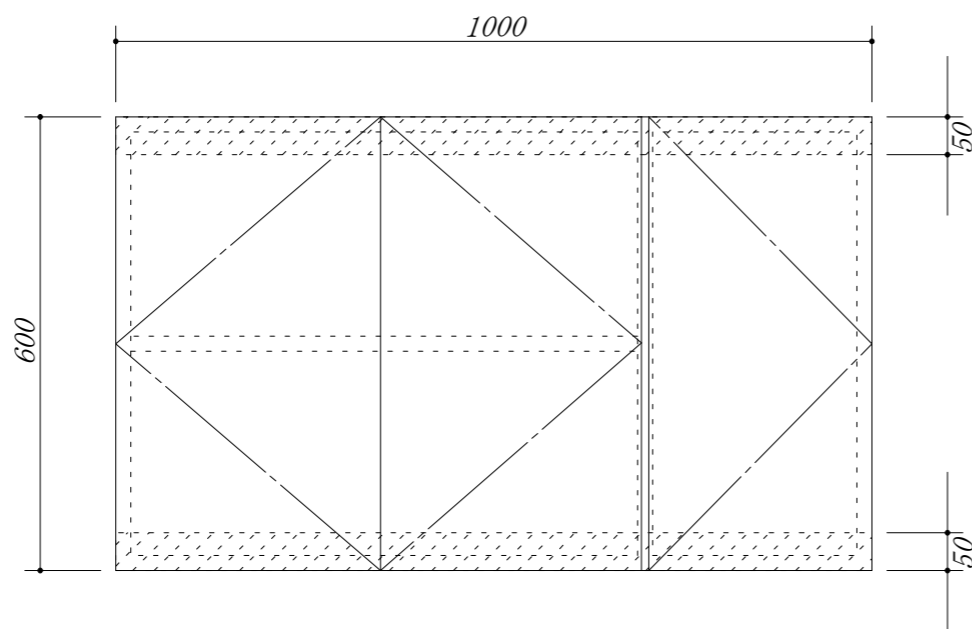

吊戸棚下地

会社名	株式会社 藤榮	現場名	型式	XIVA-100A(扉カラー) OH6		
			品名	吊戸棚		
住所	豊明市阿野町稲葉 7 4 - 4 6	単位	mm	縮尺	寸法	1000 × 350 × 600