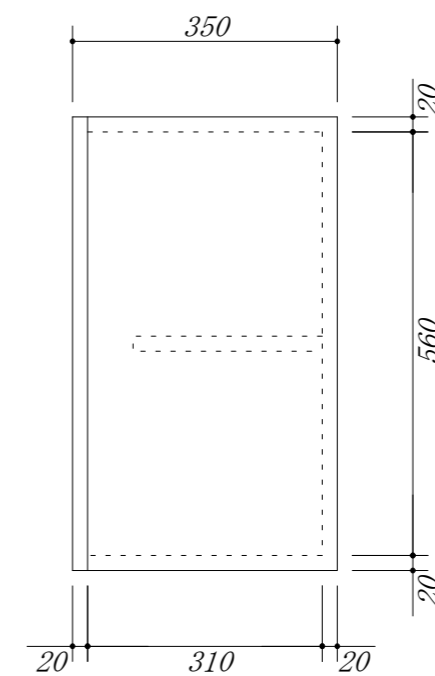

吊戸棚下地

会社名	株式会社 藤榮	現場名	型式	XIVA-100A(扉カラー) OH6		
			品名	吊戸棚		
住所	豊明市阿野町稲葉 7 4 - 4 6	単位	mm	縮尺	寸法	1000 × 350 × 600