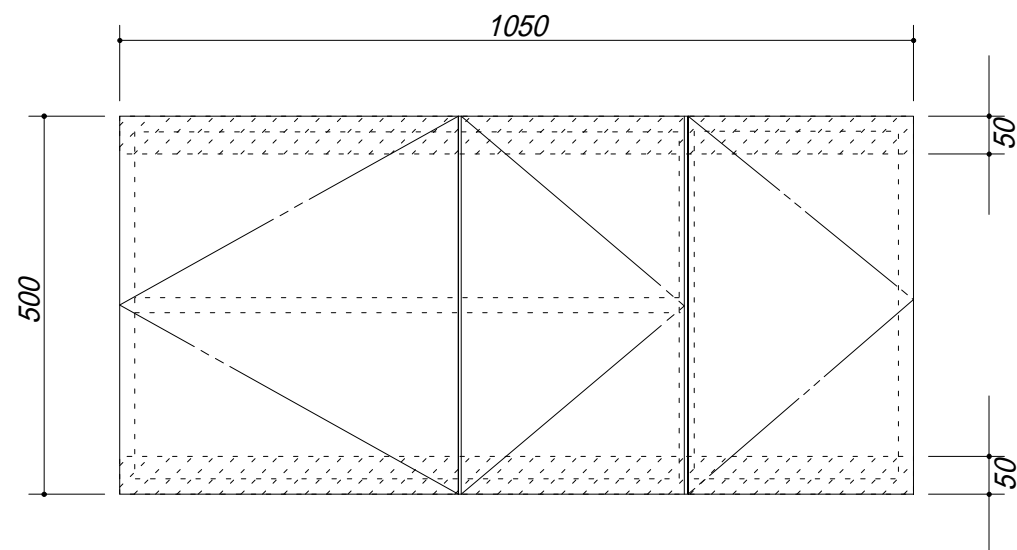

 吊戸棚下地

会社名	株式会社 藤榮	現場名		型式	ET-105A(扉カラー)
住所	豊明市阿野町稻葉 7 4 - 4 6	単位	mm	品名	吊戸棚
		縮尺		寸法	1050 × 320 × 500