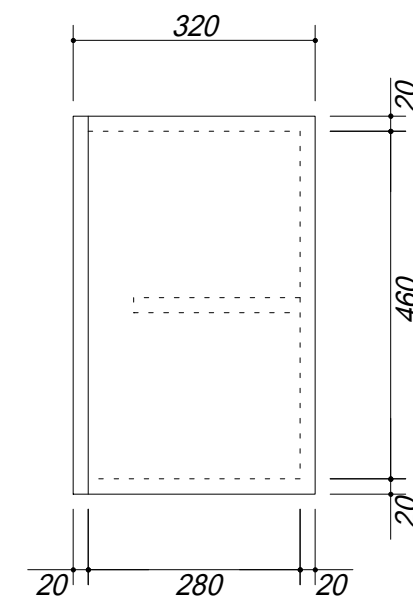

 吊戸棚下地

会社名	株式会社 藤榮	現場名		型式	ET-105A(扉カラー)
住所	豊明市阿野町稻葉 7 4 - 4 6	単位	mm	品名	吊戸棚
		縮尺		寸法	1050 × 320 × 500