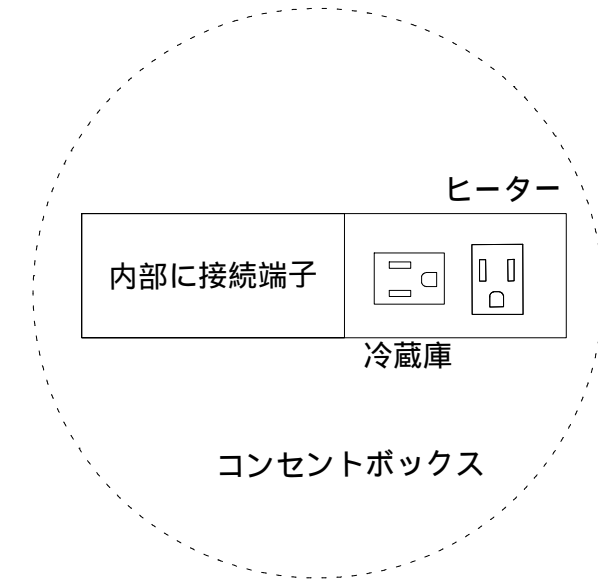

No	名称	仕様
1	サイドパネルA	内面：化粧不燃材 外面：プリントMDF
2	サイドパネルB	内面：ポリMDF 外面：プリントMDF
3	天板	内面：化粧不燃材
4	バックパネル	内面：化粧不燃材
5	幕板	外面：ポリMDF
6	戸棚	外面：化粧不燃材
7	戸棚水切り	コーティング棚
8	照明器具	LED 100V 6.7W
9	混合水栓	KM17NECN
10	ステンレストップ	SUS.430
11	調理機器電気	SIH-BH113B (100V,1300W) 三化工業製
12	排水栓セット	中型ゴミ収納器ホース付
13	側板	
14	中仕切	
15	扉	
16	底板	
17	台輪	
18	点検板	
19	コンセント	調理機器用
20	コグチカバー	硬質塩化ビニール両面テープ付

・虫よけシート仕様

* 本図は扉タイプを示しています。

会社名	(株)藤 榮	現場名		型式	CBM-120B(R)(扉付-)IHヒーター-100V	寸法	1200X500X1900	
住所	豊明市阿野町稲葉74-46	承認	検図	製図	品名	ミニキッチン	縮尺	1/15