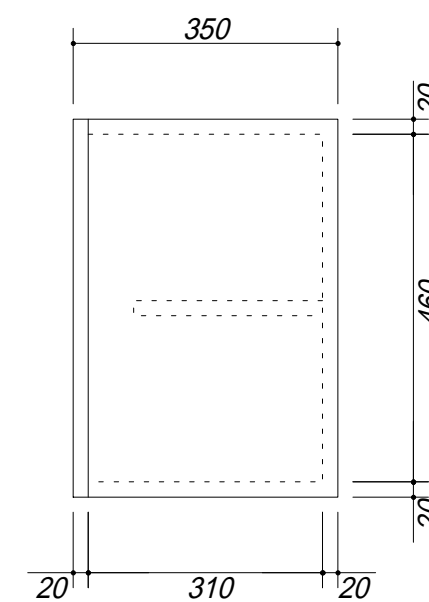

吊戸棚下地

会社名	株式会社 藤榮	現場名		型式	BTN-100A(扉カラー)
住所	豊明市阿野町稻葉 7 4 - 4 6	単位	mm	品名	吊戸棚
		縮尺		寸法	1000 × 350 × 500