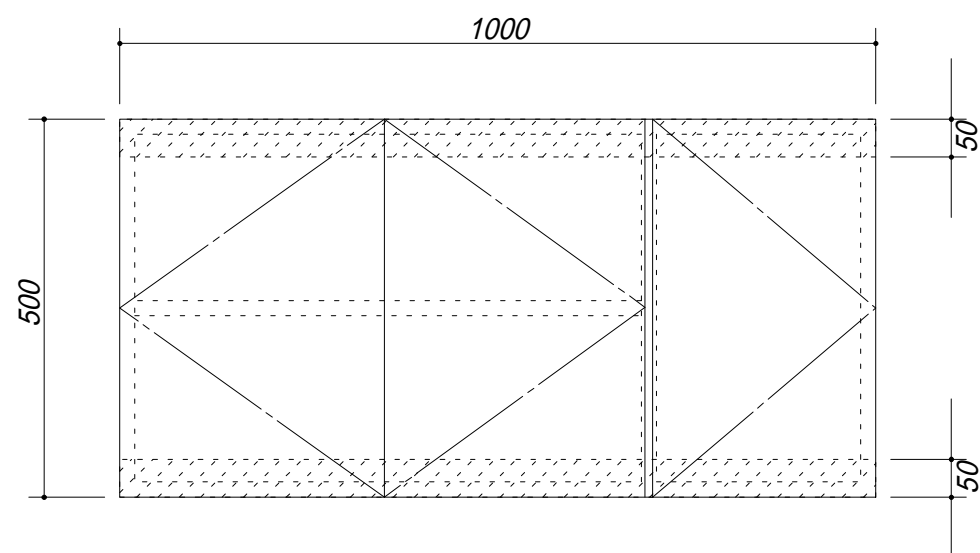

吊戸棚下地

会社名	株式会社 藤榮	現場名		型式	BTN-100A(扉カラー)
住所	豊明市阿野町稻葉 7 4 - 4 6	単位	mm	品名	吊戸棚
		縮尺		寸法	1000 × 350 × 500