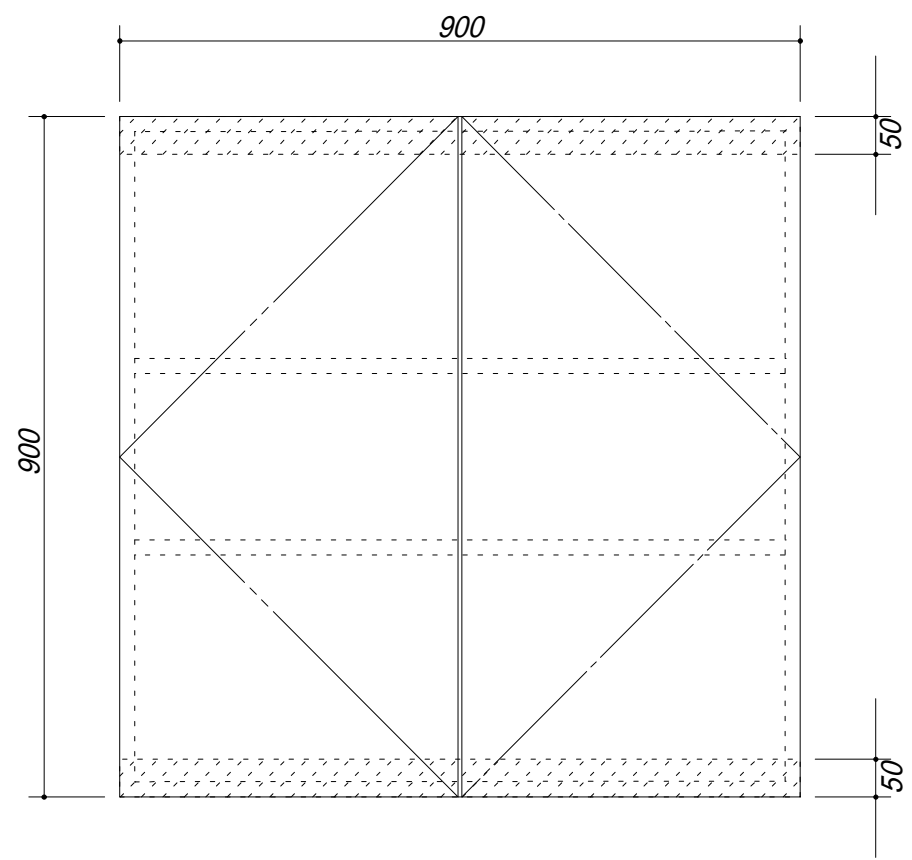

吊戸棚下地

会社名	株式会社 藤榮		現場名	型式	BT-90A(扉カラー) OH9
住所	豊明市阿野町稻葉 7 4 - 4 6	単位	mm	品名	吊戸棚
			縮尺	寸法	900 × 350 × 900