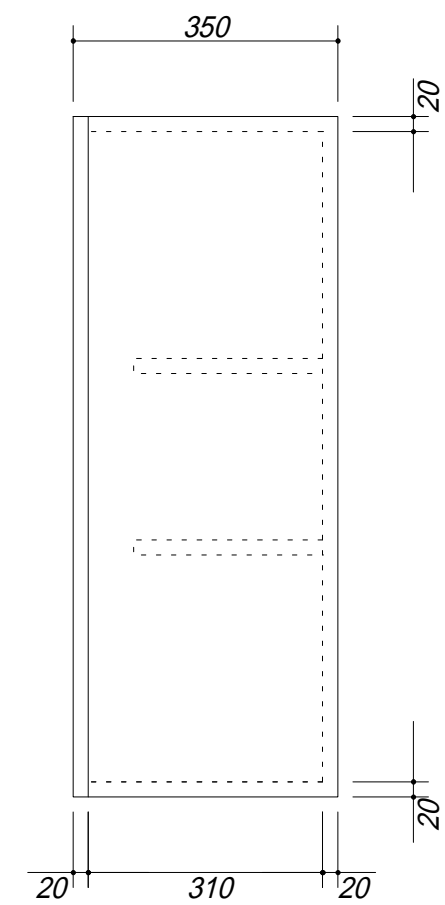

吊戸棚下地

会社名	株式会社 藤榮		現場名	型式	BT-90A(扉カラー) OH9
住所	豊明市阿野町稻葉 7 4 - 4 6	単位	mm	品名	吊戸棚
			縮尺	寸法	900 × 350 × 900