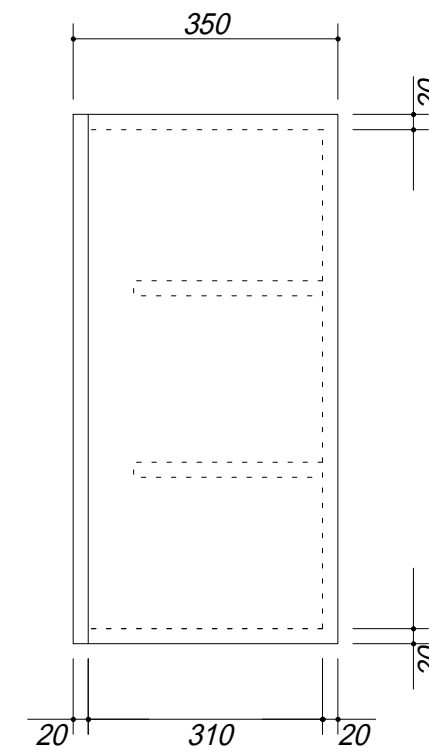

 吊戸棚下地

会社名	株式会社 藤榮	現場名		型式	BT-80A(扉カラー) 0H7
住所	豊明市阿野町稻葉 7 4 - 4 6	単位	mm	品名	吊戸棚
			縮尺	寸法	800 × 350 × 700