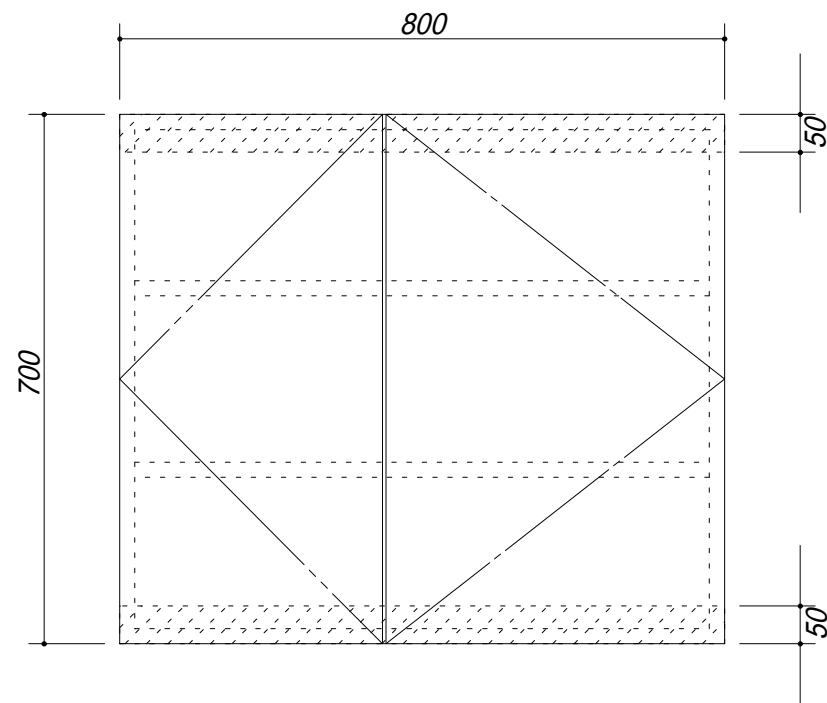

 吊戸棚下地

会社名	株式会社 藤榮	現場名		型式	BT-80A(扉カラー) 0H7
住所	豊明市阿野町稻葉 7 4 - 4 6	単位	mm	品名	吊戸棚
			縮尺	寸法	800 × 350 × 700