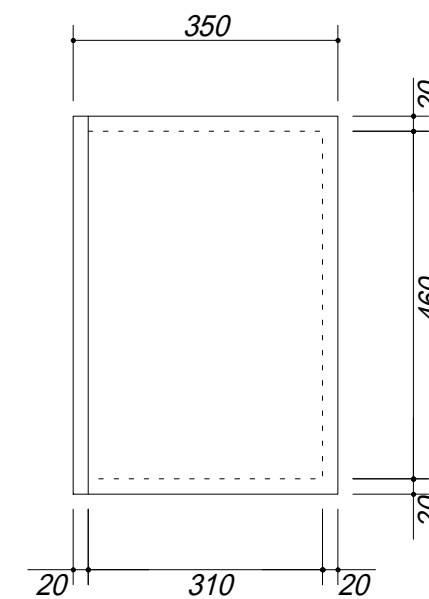

 吊戸棚下地

会社名	株式会社 藤榮	現場名		型式	BT-80A(扉カラー)
住所	豊明市阿野町稻葉 7 4 - 4 6	単位	mm	品名	吊戸棚
			縮尺	寸法	800 × 350 × 500