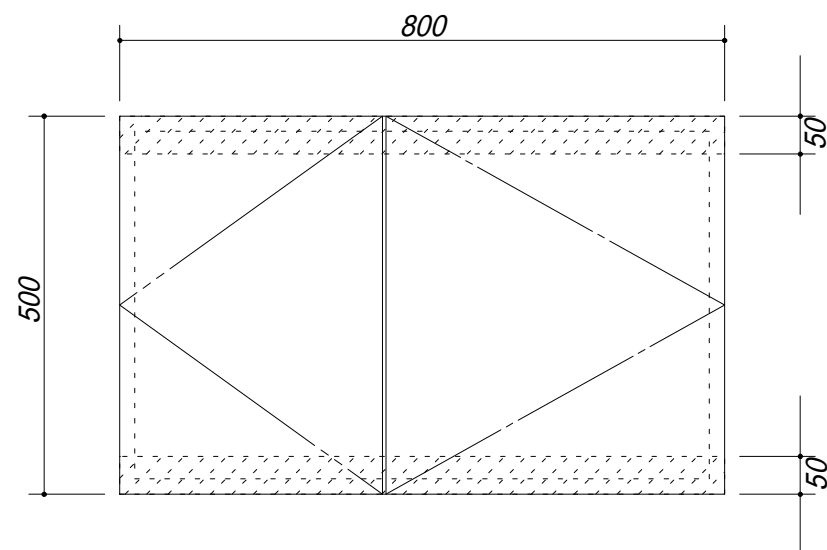

 吊戸棚下地

会社名	株式会社 藤榮	現場名		型式	BT-80A(扉カラー)
住所	豊明市阿野町稻葉 7 4 - 4 6	単位	mm	品名	吊戸棚
			縮尺	寸法	800 × 350 × 500