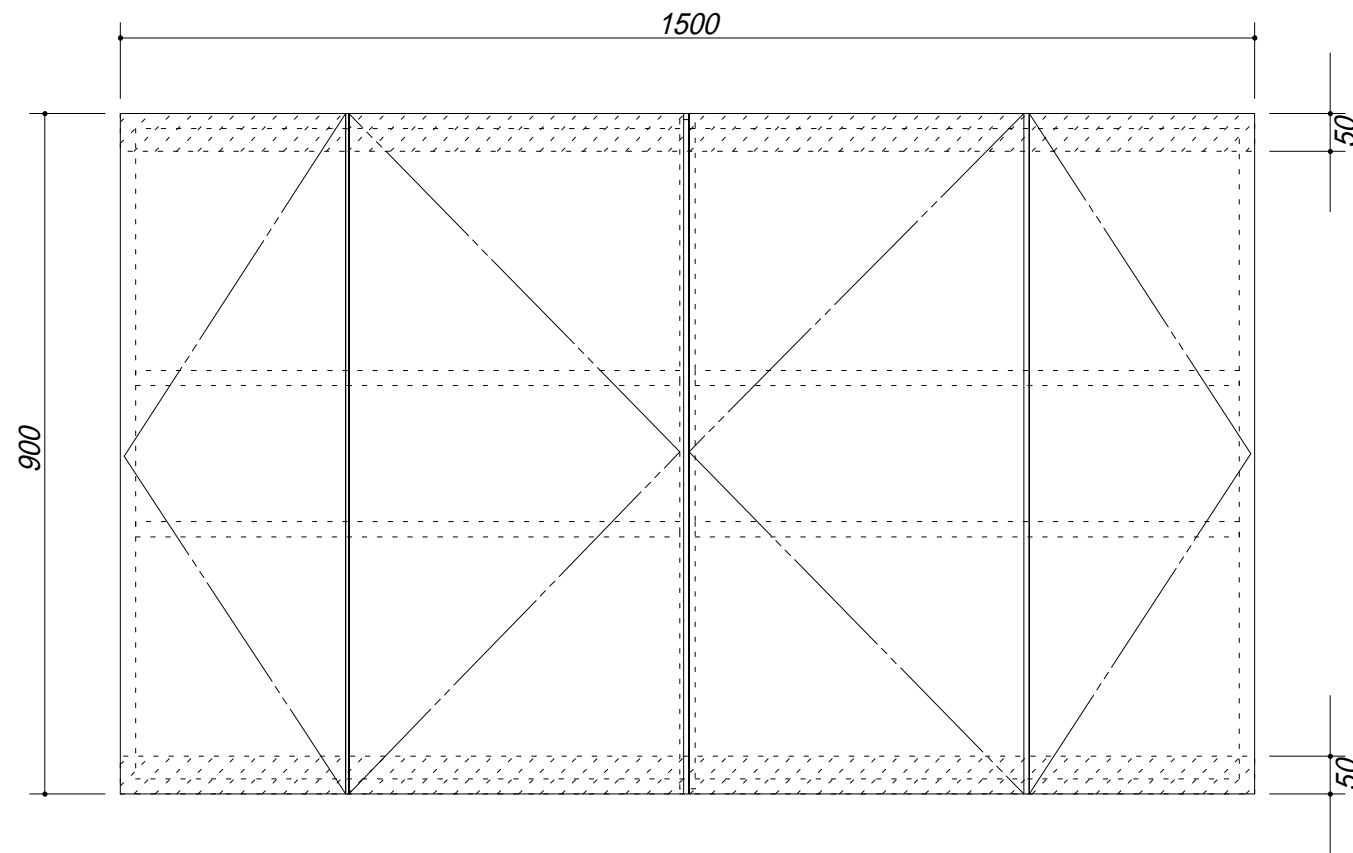

 吊戸棚下地

会社名	株式会社 藤榮	現場名		型式	BT-150A(扉カラー) 0H9
住所	豊明市阿野町稲葉 7 4 - 4 6	単位	mm	品名	吊戸棚
		縮尺		寸法	1500 × 350 × 900