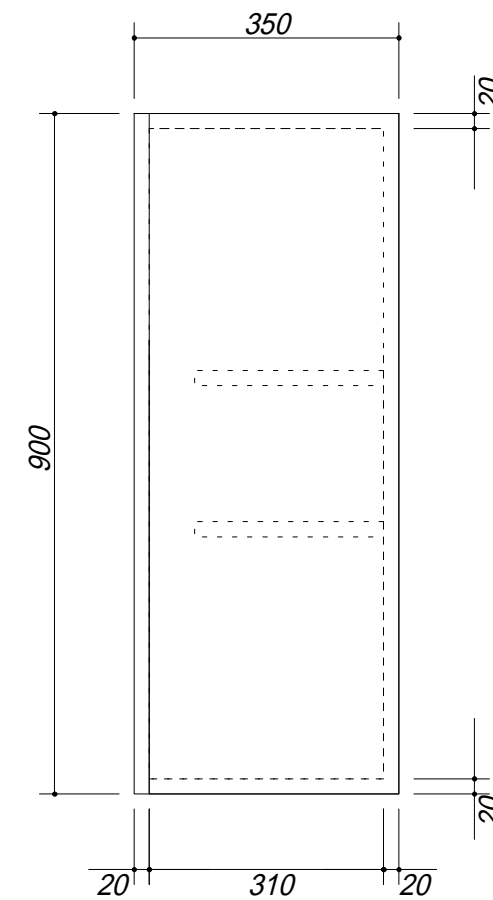

 吊戸棚下地

会社名	株式会社 藤榮	現場名		型式	BT-150A(扉カラー) 0H9
住所	豊明市阿野町稲葉 7 4 - 4 6	単位	mm	品名	吊戸棚
		縮尺		寸法	1500 × 350 × 900