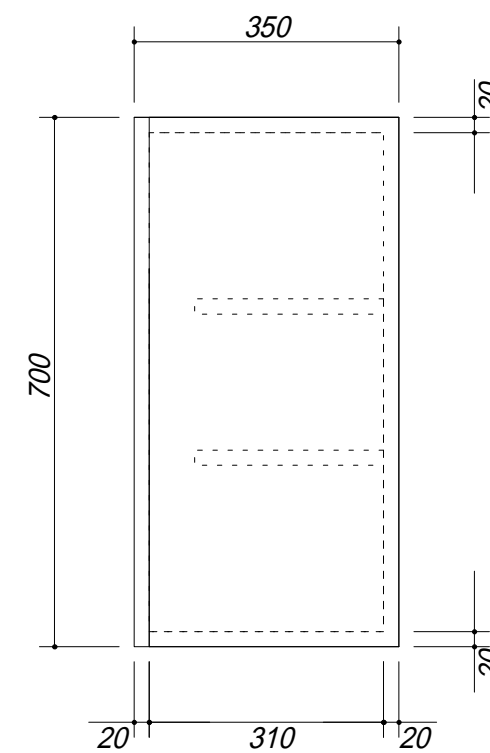

 吊戸棚下地

会社名	株式会社 藤榮	現場名		型式	BT-105A(扉カラー) 0H7
住所	豊明市阿野町稲葉 7 4 - 4 6	単位	mm	品名	吊戸棚
			縮尺	寸法	1050 × 350 × 700