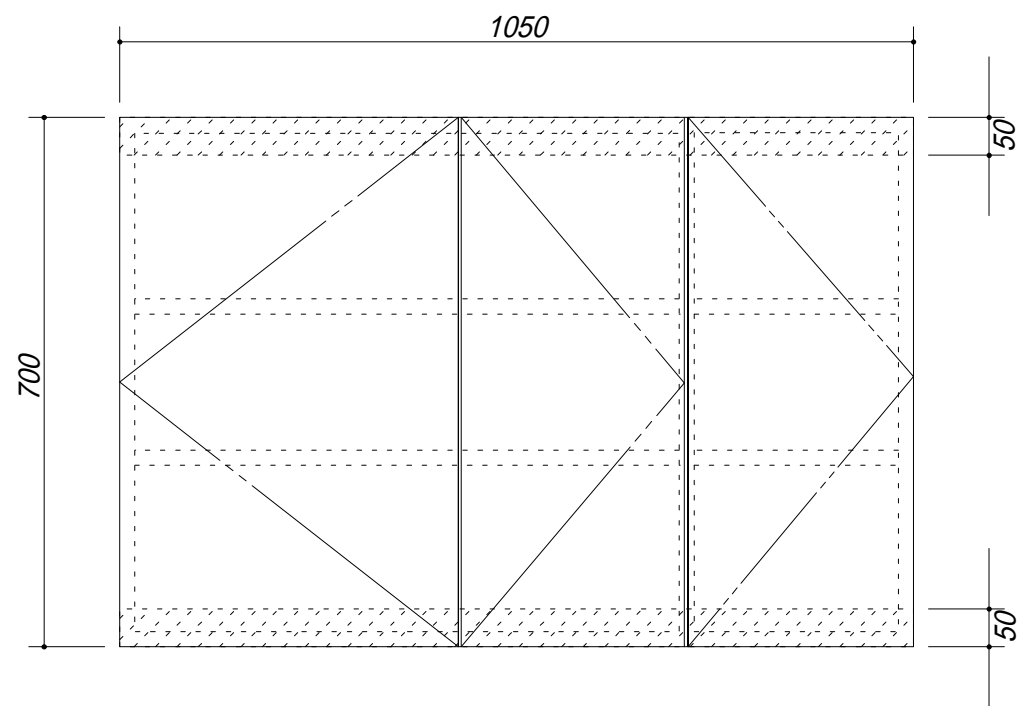

 吊戸棚下地

会社名	株式会社 藤榮	現場名		型式	BT-105A(扉カラー) 0H7
住所	豊明市阿野町稲葉 7 4 - 4 6	単位	mm	品名	吊戸棚
			縮尺	寸法	1050 × 350 × 700