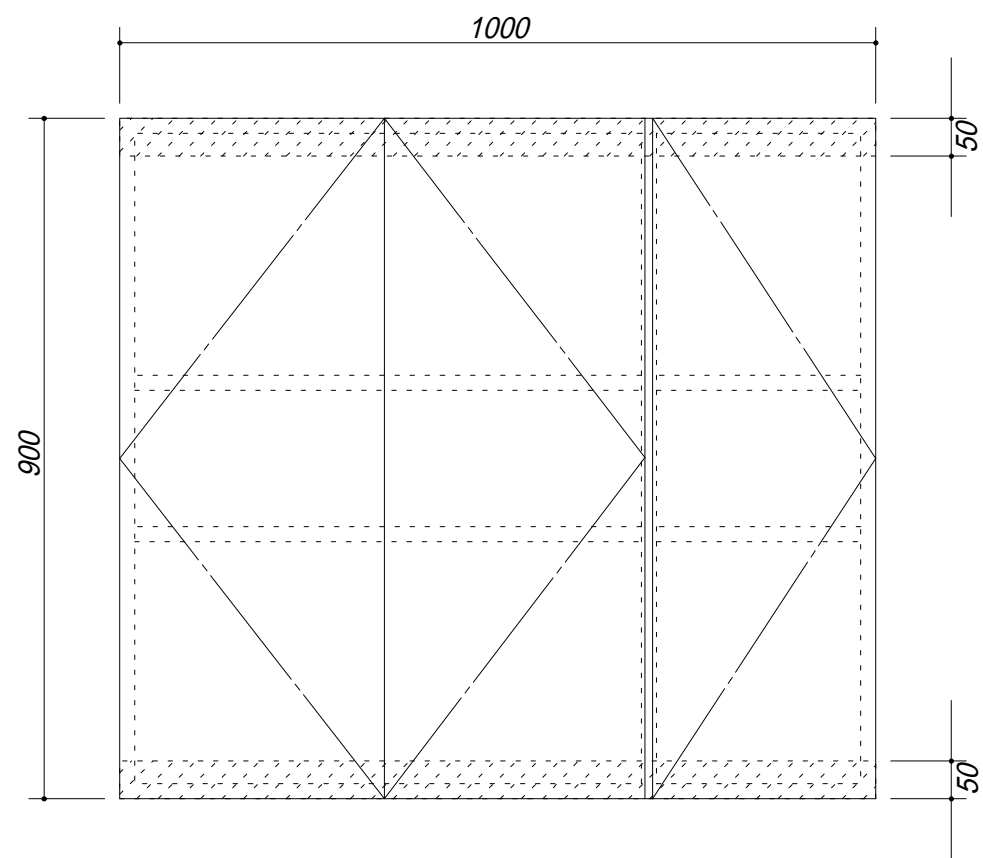

吊戸棚下地

会社名	株式会社 藤栄	現場名		型式	BT-100A(扉カラー) 0H9
住所	豊明市阿野町稻葉 7 4 - 4 6	単位	mm	品名	吊戸棚
			縮尺	寸法	1000 × 350 × 900