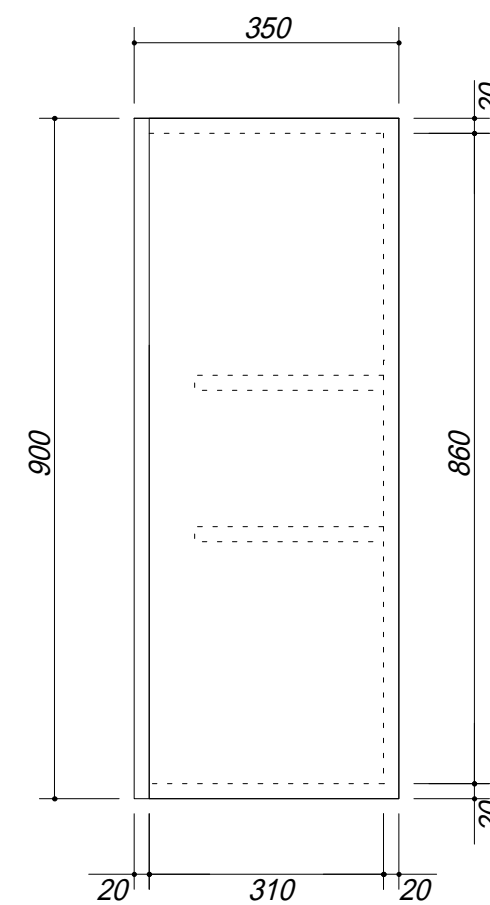

吊戸棚下地

会社名	株式会社 藤栄	現場名		型式	BT-100A(扉カラー) 0H9
住所	豊明市阿野町稻葉 7 4 - 4 6	単位	mm	品名	吊戸棚
			縮尺	寸法	1000 × 350 × 900